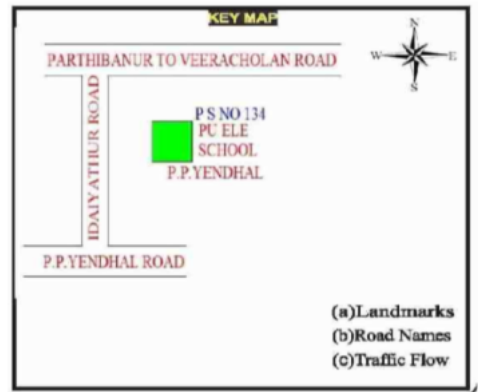

Google Map View

Polling Station Building Front View

Polling Station Front View

Cad View

Key MAP View

1 பெயர் : வேல்முருகன் தந்தையின் பெயர்: செந்தில்வேல் வீட்டு எண் : 1 வயது : 26 பாலினம் : ஆண்	AUO1157429 Photo is available	2 பெயர் : ராஜ்குமார் - தந்தையின் பெயர்: ஆறுமுகம் - வீட்டு எண் : 1-14 வயது : 37 பாலினம் : ஆண்	AUO0587022 Photo is available	# 3 பெயர் : கிருத்திகா தந்தையின் பெயர்: செல்வம் வீட்டு எண் : 1/14 வயது : 20 பாலினம் : பெண்	AUO2174530 Photo is available
4 பெயர் : இராமர் - தந்தையின் பெயர்: அழகர்சாமி - வீட்டு எண் : 1-67 வயது : 38 பாலினம் : ஆண்	AUO0360198 Photo is available	5 பெயர் : சுகந்திதேவி கணவர் பெயர்: பாலகுரு வீட்டு எண் : 2/67 வயது : 23 பாலினம் : பெண்	AUO2230787 Photo is available	6 பெயர் : கருப்பசாமி தந்தையின் பெயர்: முத்துகருப்பன் வீட்டு எண் : 2/86 வயது : 37 பாலினம் : ஆண்	AUO1948546 Photo is available
7 பெயர் : சண்முகசுந்தரி கணவர் பெயர்: கருப்பசாமி வீட்டு எண் : 2/86 வயது : 32 பாலினம் : பெண்	AUO1948561 Photo is available	8 பெயர் : முத்துவிஜயன் - தந்தையின் பெயர்: மூக்கையா - வீட்டு எண் : 2-92 வயது : 37 பாலினம் : ஆண்	BDY4395497 Photo is available	9 பெயர் : முனியம்மாள் - கணவர் பெயர்: நிறைகுளத்தான் - வீட்டு எண் : 2-96 வயது : 66 பாலினம் : பெண்	AUO0360271 Photo is available
10 பெயர் : ஜெய குரியா ஆ தந்தையின் பெயர்: ஆறுமுகம் கொ வீட்டு எண் : 2/126 வயது : 19 பாலினம் : ஆண்	AUO2203537 Photo is available	11 பெயர் : முகேஷ்கரன் லெ தந்தையின் பெயர்: லெட்சுமணன் வீட்டு எண் : 3/12, வயது : 25 பாலினம் : ஆண்	AUO2008894 Photo is available	12 பெயர் : அஜீத் கண்ணன் தந்தையின் பெயர்: பெரியசாமி வீட்டு எண் : 3/21 வயது : 24 பாலினம் : ஆண்	AUO2022143 Photo is available
13 பெயர் : மணிகண்டன் தந்தையின் பெயர்: சக்திவேல் வீட்டு எண் : 3/26 வயது : 24 பாலினம் : ஆண்	AUO1948553 Photo is available	14 பெயர் : பாண்டி - கணவர் பெயர்: அடைக்கலம் - வீட்டு எண் : 3/28 வயது : 44 பாலினம் : ஆண்	BDY4276499 Photo is available	15 பெயர் : தங்கம் - கணவர் பெயர்: செல்வம் - வீட்டு எண் : 3-34 வயது : 41 பாலினம் : பெண்	AUO0360321 Photo is available
16 பெயர் : முருகானந்தம் - தந்தையின் பெயர்: தங்கவேல் - வீட்டு எண் : 3-40 வயது : 42 பாலினம் : ஆண்	AUO0360255 Photo is available	17 பெயர் : விஜயா - கணவர் பெயர்: மலைச்சாமி - வீட்டு எண் : 3-43 வயது : 51 பாலினம் : பெண்	AUO0360347 Photo is available	18 பெயர் : திவ்யா தந்தையின் பெயர்: முத்து உடையார் வீட்டு எண் : 3/51 வயது : 25 பாலினம் : பெண்	AUO1157361 Photo is available
19 பெயர் : பவானி தந்தையின் பெயர்: உலகநாதன் வீட்டு எண் : 3/56 வயது : 21 பாலினம் : பெண்	AUO2174308 Photo is available	20 பெயர் : ஆனந்த் குமார் ரா தந்தையின் பெயர்: ராமர் வீட்டு எண் : 3/62 வயது : 20 பாலினம் : ஆண்	AUO2170686 Photo is available	21 பெயர் : சங்கீதா - தந்தையின் பெயர்: இராமர் - வீட்டு எண் : 3-67 வயது : 36 பாலினம் : பெண்	AUO0901868 Photo is available
22 பெயர் : தேசிங்குராஜா - தந்தையின் பெயர்: ராமர் - வீட்டு எண் : 3-67 வயது : 28 பாலினம் : ஆண்	AUO0968230 Photo is available	23 பெயர் : கவின்குமார் மு தந்தையின் பெயர்: முருகவேல் கு வீட்டு எண் : 3/70 வயது : 22 பாலினம் : ஆண்	AUO2153682 Photo is available	24 பெயர் : ஈஸ்வரி - கணவர் பெயர்: ராஜேந்திரன் - வீட்டு எண் : 3-75 வயது : 62 பாலினம் : பெண்	AUO0482067 Photo is available
25 பெயர் : முத்துப்பாண்டி - தந்தையின் பெயர்: ராஜேந்திரன் - வீட்டு எண் : 3-75 வயது : 34 பாலினம் : ஆண்	AUO0482562 Photo is available	26 பெயர் : பிரியதர்ஷினி தந்தையின் பெயர்: ராமகிருஷ்ணன் வீட்டு எண் : 3/79 வயது : 24 பாலினம் : பெண்	AUO1892595 Photo is available	27 பெயர் : திவ்யதர்ஷினி தந்தையின் பெயர்: ராமகிருஷ்ணன் வீட்டு எண் : 3-79 வயது : 22 பாலினம் : பெண்	AUO2055937 Photo is available
28 பெயர் : அங்குச்சாமி - தந்தையின் பெயர்: முனியாண்டி - வீட்டு எண் : 3-80 வயது : 46 பாலினம் : ஆண்	AUO0482323 Photo is available	29 பெயர் : ராஜலெட்சுமி தந்தையின் பெயர்: சண்முகம் வீட்டு எண் : 3-80 சி வயது : 25 பாலினம் : பெண்	AUO1914274 Photo is available	30 பெயர் : சுகன்யா ச தந்தையின் பெயர்: சண்முகம் ச வீட்டு எண் : 3/80ச வயது : 19 பாலினம் : பெண்	AUO2240844 Photo is available