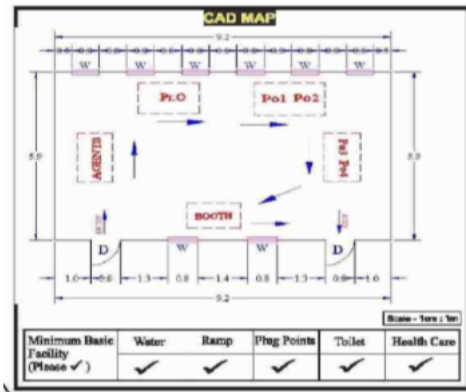

Google Map View

Polling Station Building Front View

Polling Station Front View

Cad View

Key MAP View

1 பெயர் : வேல்முருகன் தந்தையின் பெயர்: செந்தில்வேல் வீட்டு எண் : 1 வயது : 26 பாலினம் : ஆண்	AUO1157429 Photo is available	2 பெயர் : ராஜ்குமார் - தந்தையின் பெயர்: ஆறுமுகம் - வீட்டு எண் : 1-14 வயது : 37 பாலினம் : ஆண்	AUO0587022 Photo is available	# 3 பெயர் : கிருத்திகா தந்தையின் பெயர்: செல்வம் வீட்டு எண் : 1/14 வயது : 20 பாலினம் : பெண்	AUO2174530 Photo is available
4 பெயர் : இராமர் - தந்தையின் பெயர்: அழகர்சாமி - வீட்டு எண் : 1-67 வயது : 38 பாலினம் : ஆண்	AUO0360198 Photo is available	5 பெயர் : சுகந்திதேவி கணவர் பெயர்: பாலகுரு வீட்டு எண் : 2/67 வயது : 23 பாலினம் : பெண்	AUO2230787 Photo is available	6 பெயர் : கருப்பசாமி தந்தையின் பெயர்: முத்துகருப்பன் வீட்டு எண் : 2/86 வயது : 37 பாலினம் : ஆண்	AUO1948546 Photo is available
7 பெயர் : சண்முகசுந்தரி கணவர் பெயர்: கருப்பசாமி வீட்டு எண் : 2/86 வயது : 32 பாலினம் : பெண்	AUO1948561 Photo is available	8 பெயர் : முத்துவிஜயன் - தந்தையின் பெயர்: மூக்கையா - வீட்டு எண் : 2-92 வயது : 37 பாலினம் : ஆண்	BDY4395497 Photo is available	9 பெயர் : முனியம்மாள் - கணவர் பெயர்: நிறைகுளத்தான் - வீட்டு எண் : 2-96 வயது : 66 பாலினம் : பெண்	AUO0360271 Photo is available
10 பெயர் : ஜெய குரியா ஆ தந்தையின் பெயர்: ஆறுமுகம் கொ வீட்டு எண் : 2/126 வயது : 19 பாலினம் : ஆண்	AUO2203537 Photo is available	11 பெயர் : முகேஷ்கரன் லெ தந்தையின் பெயர்: லெட்சுமணன் வீட்டு எண் : 3/12, வயது : 25 பாலினம் : ஆண்	AUO2008894 Photo is available	12 பெயர் : அஜீத் கண்ணன் தந்தையின் பெயர்: பெரியசாமி வீட்டு எண் : 3/21 வயது : 24 பாலினம் : ஆண்	AUO2022143 Photo is available
13 பெயர் : மணிகண்டன் தந்தையின் பெயர்: சக்திவேல் வீட்டு எண் : 3/26 வயது : 24 பாலினம் : ஆண்	AUO1948553 Photo is available	14 பெயர் : பாண்டி - கணவர் பெயர்: அடைக்கலம் - வீட்டு எண் : 3/28 வயது : 44 பாலினம் : ஆண்	BDY4276499 Photo is available	15 பெயர் : தங்கம் - கணவர் பெயர்: செல்வம் - வீட்டு எண் : 3-34 வயது : 41 பாலினம் : பெண்	AUO0360321 Photo is available
16 பெயர் : முருகானந்தம் - தந்தையின் பெயர்: தங்கவேல் - வீட்டு எண் : 3-40 வயது : 42 பாலினம் : ஆண்	AUO0360255 Photo is available	17 பெயர் : விஜயா - கணவர் பெயர்: மலைச்சாமி - வீட்டு எண் : 3-43 வயது : 51 பாலினம் : பெண்	AUO0360347 Photo is available	18 பெயர் : திவ்யா தந்தையின் பெயர்: முத்து உடையார் வீட்டு எண் : 3/51 வயது : 25 பாலினம் : பெண்	AUO1157361 Photo is available
19 பெயர் : பவானி தந்தையின் பெயர்: உலகநாதன் வீட்டு எண் : 3/56 வயது : 21 பாலினம் : பெண்	AUO2174308 Photo is available	20 பெயர் : ஆனந்த் குமார் ரா தந்தையின் பெயர்: ராமர் வீட்டு எண் : 3/62 வயது : 20 பாலினம் : ஆண்	AUO2170686 Photo is available	21 பெயர் : சங்கீதா - தந்தையின் பெயர்: இராமர் - வீட்டு எண் : 3-67 வயது : 36 பாலினம் : பெண்	AUO0901868 Photo is available
22 பெயர் : தேசிங்குராஜா - தந்தையின் பெயர்: ராமர் - வீட்டு எண் : 3-67 வயது : 28 பாலினம் : ஆண்	AUO0968230 Photo is available	23 பெயர் : கவின்குமார் மு தந்தையின் பெயர்: முருகவேல் கு வீட்டு எண் : 3/70 வயது : 22 பாலினம் : ஆண்	AUO2153682 Photo is available	24 பெயர் : ஈஸ்வரி - கணவர் பெயர்: ராஜேந்திரன் - வீட்டு எண் : 3-75 வயது : 62 பாலினம் : பெண்	AUO0482067 Photo is available
25 பெயர் : முத்துப்பாண்டி - தந்தையின் பெயர்: ராஜேந்திரன் - வீட்டு எண் : 3-75 வயது : 34 பாலினம் : ஆண்	AUO0482562 Photo is available	26 பெயர் : பிரியதர்ஷினி தந்தையின் பெயர்: ராமகிருஷ்ணன் வீட்டு எண் : 3/79 வயது : 24 பாலினம் : பெண்	AUO1892595 Photo is available	27 பெயர் : திவ்யதர்ஷினி தந்தையின் பெயர்: ராமகிருஷ்ணன் வீட்டு எண் : 3-79 வயது : 22 பாலினம் : பெண்	AUO2055937 Photo is available
28 பெயர் : அங்குச்சாமி - தந்தையின் பெயர்: முனியாண்டி - வீட்டு எண் : 3-80 வயது : 46 பாலினம் : ஆண்	AUO0482323 Photo is available	29 பெயர் : ராஜலெட்சுமி தந்தையின் பெயர்: சண்முகம் வீட்டு எண் : 3-80 சி வயது : 25 பாலினம் : பெண்	AUO1914274 Photo is available	30 பெயர் : சுகன்யா ச தந்தையின் பெயர்: சண்முகம் ச வீட்டு எண் : 3/80ச வயது : 19 பாலினம் : பெண்	AUO2240844 Photo is available