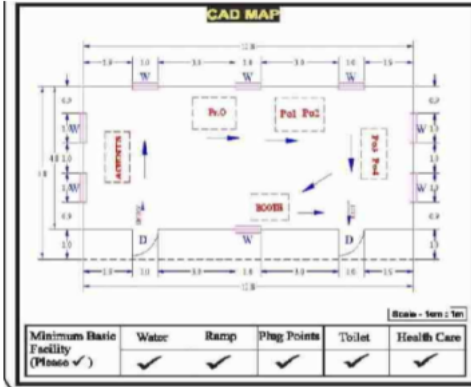

**Polling Station Building Front View**

**Polling Station Front View**

**Cad View**

**Key MAP View**

சட்டமன்றத் தொகுதியின் எண் மற்றும் பெயர் : 209-பரமக்குடி  
பிரிவு எண் மற்றும் பெயர் 1-கீழ்ப்பகுதியூர் (வ.கி) மற்றும் (ஊ), வடக்குத்தெரு (வார்டு 1,2)