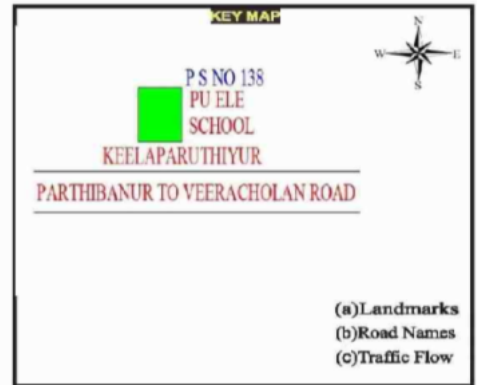

**Polling Station Building Front View**

**Polling Station Front View**

**Cad View**

**Key MAP View**

சட்டமன்றத் தொகுதியின் எண் மற்றும் பெயர் : 209-பரமக்குடி  
பிரிவு எண் மற்றும் பெயர் 1-கீழ்ப்பகுதியூர் (வ.கி) மற்றும் (ஊ), வடக்குத்தெரு (வார்டு 1,2)