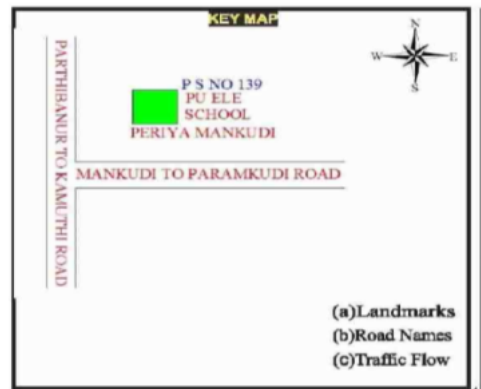

Key MAP View