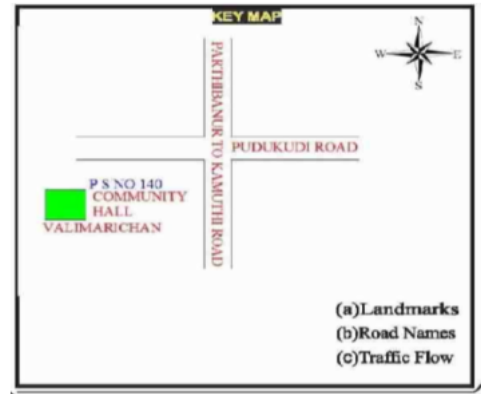

Cad View

Key MAP View