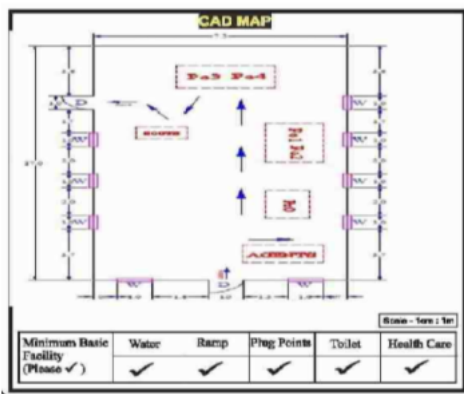

Cad View

Key MAP View