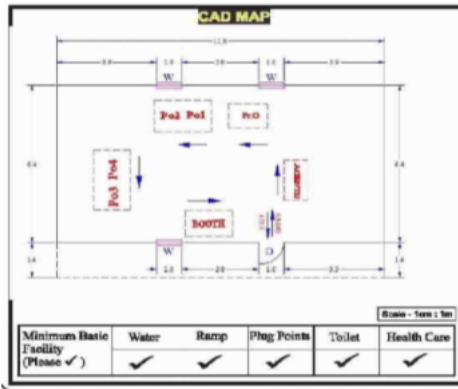

Cad View

Key MAP View