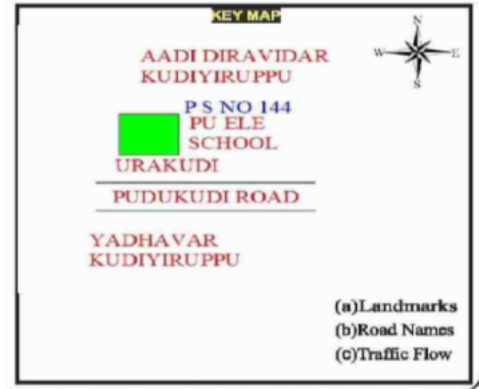

3. வாக்குச் சாவடியின் விவரங்கள்

வாக்குச் சாவடியின் எண் மற்றும் பெயர் : 161 - ஊராட்சி ஒன்றிய தொடக்கப்பள்ளி, மேற்குப்பகுதி, ஊரக்குடி வாக்குச் சாவடியின் முகவரி : ஊராட்சி ஒன்றிய தொடக்கப்பள்ளி, மேற்குப்பகுதி, ஊரக்குடி	வாக்குச் சாவடியின் வகைப்பாடு (ஆண்/பெண்/பொது)	பொது
	துணை வாக்குச் சாவடிகளின் எண்ணிக்கை :	0

Polling Station Front View

Cad View

Key MAP View

சட்டமன்றத் தொகுதியின் எண் மற்றும் பெயர் : 209-பரமக்குடி

பிரிவு எண் மற்றும் பெயர் 1-வழிமறிச்சான் (வ.கி) மற்றும் ஊரக்குடி (ஊ), ஆதி திராவிடர் காலனி (வார்டு 3)