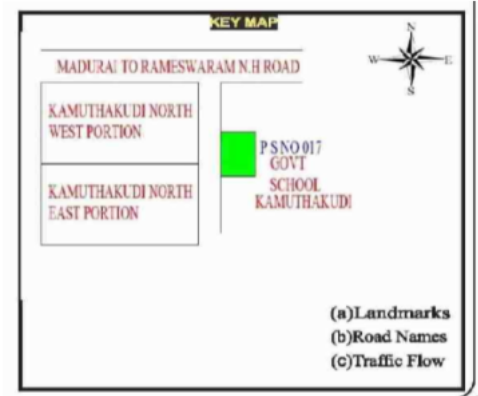

### 3. வாக்குச் சாவடியின் விவரங்கள்

<p><b>வாக்குச் சாவடியின் எண் மற்றும் பெயர் :</b></p> <p>17 - அரசினர் உயர் நிலைப்பள்ளி, கிழக்குப் பகுதி, கமுதக்குடி</p> <p><b>வாக்குச் சாவடியின் முகவரி :</b></p> <p>அரசினர் உயர் நிலைப்பள்ளி, கிழக்குப் பகுதி, கமுதக்குடி</p>	<p><b>வாக்குச் சாவடியின் வகைப்பாடு (ஆண்/பெண்/பொது)</b></p> <p><b>துணை வாக்குச் சாவடிகளின் எண்ணிக்கை :</b></p>	<p><b>பொது</b></p> <p style="font-size: 24px;">0</p>
---	---	--

### 4. வாக்காளர்களின் எண்ணிக்கை

தொடங்கும் வரிசை எண்	முடியும் வரிசை எண்.	நிகர வாக்காளர்களின் எண்ணிக்கை			
		ஆண்	பெண்	மூன்றாம் பாலினம்	மொத்தம்
1	784	383	401	0	784

கையொப்பம்

Nazri Naksha

Google Map View

Polling Station Building Front View

Polling Station Front View

Cad View

Key MAP View

சட்டமன்றத் தொகுதியின் எண் மற்றும் பெயர் : 209-பரமக்குடி  
பிரிவு எண் மற்றும் பெயர் 1-கமுதக்குடி (வ.கி) மற்றும் (உஈ), தென்மேற்குப்பகுதி (வார்டு 2)