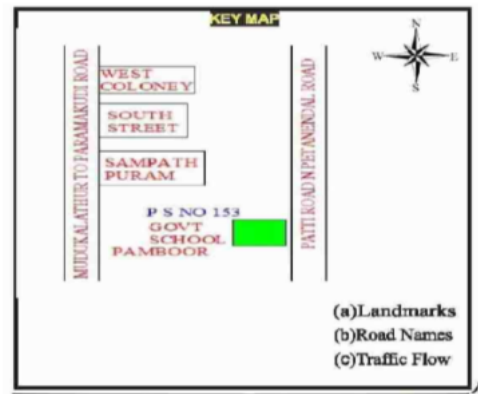

Key MAP View