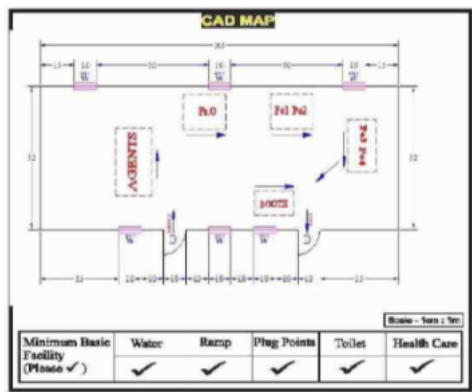

Cad View

Key MAP View