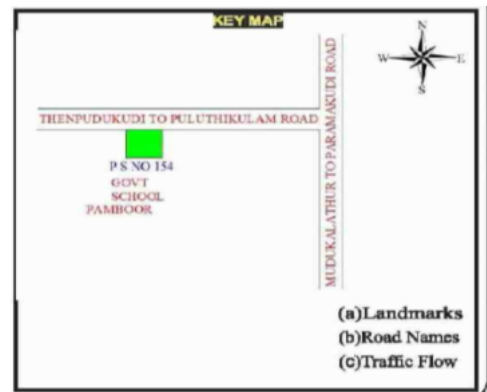

Cad View

Key MAP View