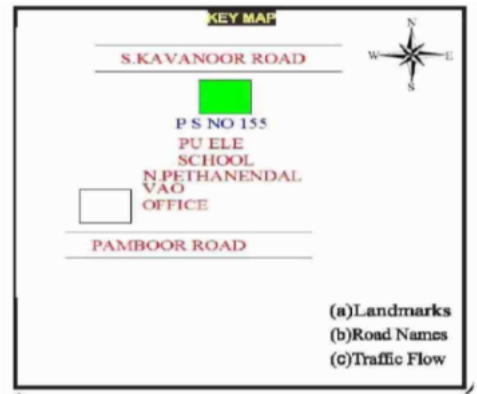

Cad View

Key MAP View