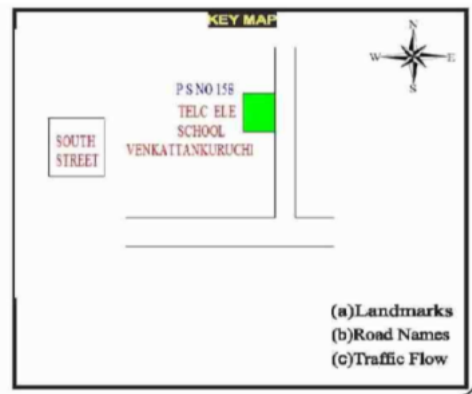

Key MAP View