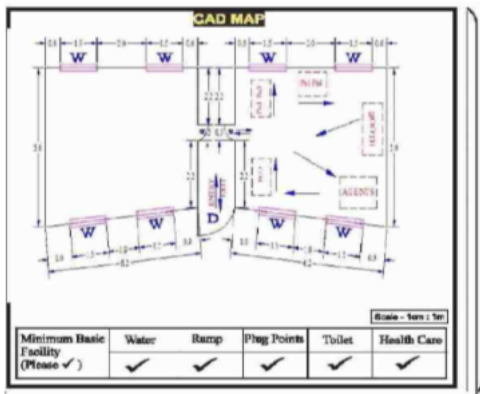

Cad View

Key MAP View