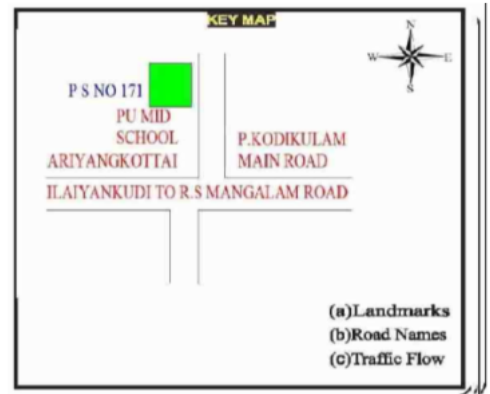

Key MAP View