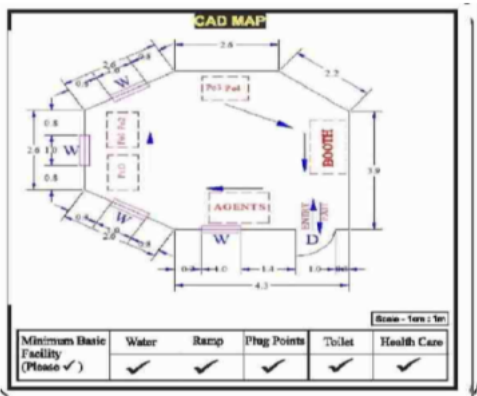

**Polling Station Building Front View**

**Polling Station Front View**

**Cad View**

**Key MAP View**

சட்டமன்றத் தொகுதியின் எண் மற்றும் பெயர் : 209-பரமக்குடி

பிரிவு எண் மற்றும் பெயர் 1-அரியாங்கோட்டை (வ.கி.) மற்றும் (ஊ), அனந்தனேந்தல் குடியிருப்பு (வார்டு 3)