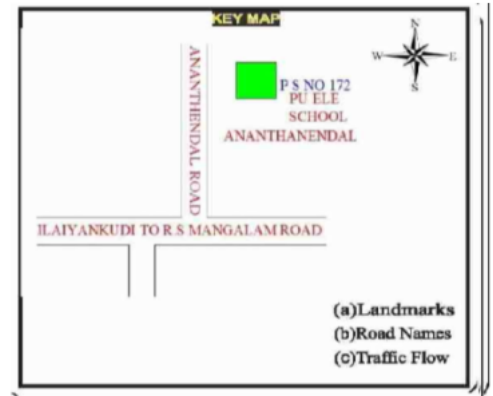

**Polling Station Building Front View**

**Polling Station Front View**

**Cad View**

**Key MAP View**

சட்டமன்றத் தொகுதியின் எண் மற்றும் பெயர் : 209-பரமக்குடி

பிரிவு எண் மற்றும் பெயர் 1-அரியாங்கோட்டை (வ.கி.) மற்றும் (ஊ), அனந்தனேந்தல் குடியிருப்பு (வார்டு 3)