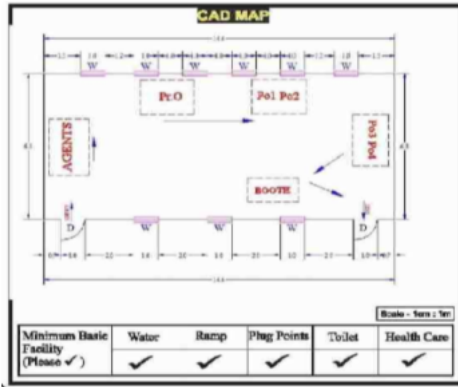

Google Map View

Polling Station Building Front View

Polling Station Front View

Cad View

Key MAP View

1 பெயர் : சின்னத்தம்பி - தந்தையின் பெயர்: முனியசாமி - வீட்டு எண் : 1 வயது : 65 பாலினம் : ஆண் Photo is available	AUO1523034	2 பெயர் : பஞ்சா - கணவர் பெயர்: சின்னத்தம்பி - வீட்டு எண் : 1 வயது : 63 பாலினம் : பெண் Photo is available	AUO1523042	3 பெயர் : சசிக்குமார் - தந்தையின் பெயர்: சின்னத்தம்பி - வீட்டு எண் : 1 வயது : 42 பாலினம் : ஆண் Photo is available	KHH1420587
4 பெயர் : பாஸ்கரன் - தந்தையின் பெயர்: பாலசுப்பிரணியன் - வீட்டு எண் : 1 வயது : 41 பாலினம் : ஆண் Photo is available	KHH2301489	5 பெயர் : இராஜேஸ்வரி - கணவர் பெயர்: பாலமுரளி - வீட்டு எண் : 1 வயது : 37 பாலினம் : பெண் Photo is available	AUO0679886	6 பெயர் : சத்யா - கணவர் பெயர்: ஈஸ்வரன் - வீட்டு எண் : 1 வயது : 33 பாலினம் : பெண் Photo is available	AUO0679902
7 பெயர் : பூச்செண்டு - கணவர் பெயர்: போஸ் - வீட்டு எண் : 1-1 வயது : 63 பாலினம் : பெண் Photo is available	AUO0103564	8 பெயர் : கோபிநாத் - தந்தையின் பெயர்: சின்னத்தம்பி - வீட்டு எண் : 1-1 வயது : 38 பாலினம் : ஆண் Photo is available	AUO0103556	9 பெயர் : ரேணுகாதேவி - தந்தையின் பெயர்: போஸ் - வீட்டு எண் : 1-1 வயது : 36 பாலினம் : பெண் Photo is available	AUO0103622
10 பெயர் : தினேஷ்குமார் - தந்தையின் பெயர்: பூச்செண்டு - வீட்டு எண் : 1-1 வயது : 29 பாலினம் : ஆண் Photo is available	AUO0906859	11 பெயர் : பாண்டி - தந்தையின் பெயர்: சாமிநாதன் - வீட்டு எண் : 1-1C வயது : 38 பாலினம் : ஆண் Photo is available	AUO0103572	12 பெயர் : ரஞ்சிதம் - கணவர் பெயர்: பாண்டி - வீட்டு எண் : 1-1C வயது : 37 பாலினம் : பெண் Photo is available	AUO0679944
13 பெயர் : கண்ணன் - தந்தையின் பெயர்: சாமிநாதன் - வீட்டு எண் : 1-1C வயது : 34 பாலினம் : ஆண் Photo is available	AUO0433094	14 பெயர் : மருதுபாண்டி - தந்தையின் பெயர்: நாகநாதன் - வீட்டு எண் : 1-3A வயது : 34 பாலினம் : ஆண் Photo is available	AUO0433151	15 பெயர் : விக்னேஸ் - தந்தையின் பெயர்: தமிழரசன் - வீட்டு எண் : 1-3B வயது : 28 பாலினம் : ஆண் Photo is available	AUO0978080
16 பெயர் : நாகேஸ் - தந்தையின் பெயர்: பதினெட்டான் - வீட்டு எண் : 1-5 வயது : 32 பாலினம் : ஆண் Photo is available	AUO0597807	17 பெயர் : உத்திரசெல்வி - கணவர் பெயர்: செல்வம் - வீட்டு எண் : 1-6 வயது : 33 பாலினம் : பெண் Photo is available	AUO0679977	18 பெயர் : பாண்டிமுருகன் தந்தையின் பெயர்: கணேசன் வீட்டு எண் : 1/9 வயது : 27 பாலினம் : ஆண் Photo is available	AUO2221141
19 பெயர் : நாகராஜன் தந்தையின் பெயர்: ரெத்தினம் வீட்டு எண் : 1-12 வயது : 43 பாலினம் : ஆண் Photo is available	AUO1186204	20 பெயர் : முருகன் - தந்தையின் பெயர்: சாமிநாதன் - வீட்டு எண் : 1-12 வயது : 32 பாலினம் : ஆண் Photo is available	AUO0597724	21 பெயர் : ஈஸ்வரி - கணவர் பெயர்: திருஞானம் - வீட்டு எண் : 1-13 வயது : 28 பாலினம் : பெண் Photo is available	AUO1103316
22 பெயர் : கார்த்திக் - தந்தையின் பெயர்: கருப்புச்சாமி - வீட்டு எண் : 1-15 வயது : 30 பாலினம் : ஆண் Photo is available	AUO0778894	23 பெயர் : வித்யா கணவர் பெயர்: கார்த்திகேயன் வீட்டு எண் : 1-15 வயது : 28 பாலினம் : பெண் Photo is available	AUO1958289	24 பெயர் : பாலகிருஷ்ணன் - தந்தையின் பெயர்: தங்கசாமி - வீட்டு எண் : 1-16 வயது : 34 பாலினம் : ஆண் Photo is available	AUO0371526
25 பெயர் : ஐஸ்வர்யா தந்தையின் பெயர்: ஆனிமுத்தன் வீட்டு எண் : 1/18 வயது : 19 பாலினம் : பெண் Photo is available	AUO2235794	26 பெயர் : சந்தோஷ் பாண்டி தந்தையின் பெயர்: ரவி வீட்டு எண் : 1/21 வயது : 20 பாலினம் : ஆண் Photo is available	AUO2151207	27 பெயர் : ஹரி பிரசாத் தந்தையின் பெயர்: சேகர் வீட்டு எண் : 1-23 வயது : 22 பாலினம் : ஆண் Photo is available	AUO2057602
28 பெயர் : ராதிகா - கணவர் பெயர்: ரவிசங்கர் - வீட்டு எண் : 1-23A வயது : 37 பாலினம் : பெண் Photo is available	AUO0679936	29 பெயர் : சுந்தரவடிவேல் - தந்தையின் பெயர்: கார்மேகம் - வீட்டு எண் : 1-25 வயது : 44 பாலினம் : ஆண் Photo is available	KHH2301588	30 பெயர் : கயல்விழி - கணவர் பெயர்: சுந்தர வடிவேல் - வீட்டு எண் : 1-25 வயது : 32 பாலினம் : பெண் Photo is available	AUO0597740