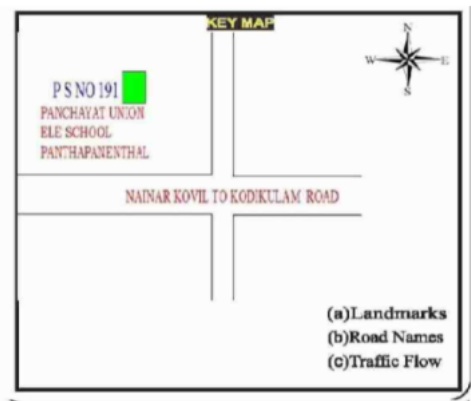

Nazri Naksha

Google Map View

Polling Station Building Front View

Polling Station Front View

Cad View

Key MAP View

1	AUO1162601	பெயர் : பஞ்சவர்ணம் கணவர் பெயர் : சின்னக்காளை வீட்டு எண் : 1-13 வயது : 75 பாலினம் : பெண்	Photo is available	2	AUO1960822	பெயர் : அஸ்வினி தந்தையின் பெயர்: மோகன் வீட்டு எண் : 1/13 வயது : 23 பாலினம் : பெண்	Photo is available	3	AUO1162585	பெயர் : அஜீத் தாயின் பெயர்: காள்ஸ்வரி வீட்டு எண் : 1-13 ஏ வயது : 25 பாலினம் : ஆண்	Photo is available
4	AUO0780759	பெயர் : திருமுருகன் - தந்தையின் பெயர்: ராமு - வீட்டு எண் : 1-14 வயது : 30 பாலினம் : ஆண்	Photo is available	5	AUO1835131	பெயர் : அங்குச்சாமி - தந்தையின் பெயர்: செல்லச்சாமி - வீட்டு எண் : 1-23 வயது : 76 பாலினம் : ஆண்	Photo is available	6	AUO1835149	பெயர் : சுசிலா - கணவர் பெயர்: அங்குச்சாமி - வீட்டு எண் : 1-23 வயது : 70 பாலினம் : பெண்	Photo is available
7	AUO2218923	பெயர் : தனசேகரன் ரா தாயின் பெயர்: மகேஸ்வரி ரா வீட்டு எண் : 1/25பி வயது : 20 பாலினம் : ஆண்	Photo is available	8	AUO0681734	பெயர் : வேல்முருகன் - தந்தையின் பெயர்: ரெத்தினம் - வீட்டு எண் : 1-53 வயது : 49 பாலினம் : ஆண்	Photo is available	9	AUO0861286	பெயர் : பூமிநாதன் - தந்தையின் பெயர்: ரெத்தினம் - வீட்டு எண் : 1-53 வயது : 41 பாலினம் : ஆண்	Photo is available
10	AUO0681742	பெயர் : மகேந்திரபாண்டியன் - தந்தையின் பெயர்: ரெத்தினம் - வீட்டு எண் : 1-53 வயது : 38 பாலினம் : ஆண்	Photo is available	11	AUO1162619	பெயர் : அம்பிகா கணவர் பெயர்: பூமிநாதன் வீட்டு எண் : 1-61 வயது : 35 பாலினம் : பெண்	Photo is available	12	AUO0170035	பெயர் : சும்பி - கணவர் பெயர்: பிரகதீஸ்வரன் வீட்டு எண் : 1-69 வயது : 41 பாலினம் : பெண்	Photo is available
13	AUO0681833	பெயர் : ஈஸ்வர மூர்த்தி - தந்தையின் பெயர்: ஆறுமுகம் - வீட்டு எண் : 1-79 வயது : 39 பாலினம் : ஆண்	Photo is available	14	AUO0681676	பெயர் : போதுராசு - தந்தையின் பெயர்: காளிமுத்தன் - வீட்டு எண் : 2 வயது : 40 பாலினம் : ஆண்	Photo is available	15	AUO0780619	பெயர் : வளர்மதி - கணவர் பெயர்: முத்துபாண்டி - வீட்டு எண் : 2-2-47 வயது : 34 பாலினம் : பெண்	Photo is available
16	AUO0780635	பெயர் : சுரேஷ்குமார் - தந்தையின் பெயர்: தர்மராசு - வீட்டு எண் : 2-5A வயது : 30 பாலினம் : ஆண்	Photo is available	17	AUO0780585	பெயர் : சத்தியபாமா - தந்தையின் பெயர்: சிங்காரவேல் - வீட்டு எண் : 2-15 வயது : 37 பாலினம் : பெண்	Photo is available	18	AUO0780643	பெயர் : சசிக்குமார் - தந்தையின் பெயர்: கோவிந்தராசு - வீட்டு எண் : 2-15 வயது : 31 பாலினம் : ஆண்	Photo is available
19	AUO0780668	பெயர் : இந்திராணி - கணவர் பெயர்: சந்தானகிருஷ்ணன் - வீட்டு எண் : 2-41 வயது : 38 பாலினம் : பெண்	Photo is available	20	AUO0600775	பெயர் : பாலமுருகன் - தந்தையின் பெயர்: சோமு - வீட்டு எண் : 2-75 வயது : 38 பாலினம் : ஆண்	Photo is available	21	AUO1232701	பெயர் : அருண் குமார் தந்தையின் பெயர்: ரவி வீட்டு எண் : 2-79 வயது : 26 பாலினம் : ஆண்	Photo is available
22	KHH1047802	பெயர் : தனம் - கணவர் பெயர்: கோவிந்தராஜ் - வீட்டு எண் : 5 வயது : 51 பாலினம் : பெண்	Photo is available	23	AUO0780593	பெயர் : பிரபு - தந்தையின் பெயர்: தனம் - வீட்டு எண் : 5-18 வயது : 30 பாலினம் : ஆண்	Photo is available	24	KHH3500105	பெயர் : ராஜேஸ்வரன் - தந்தையின் பெயர்: இராமு - வீட்டு எண் : 10 வயது : 37 பாலினம் : ஆண்	Photo is available
25	AUO1835164	பெயர் : பாப்பா - கணவர் பெயர்: இராமு - வீட்டு எண் : 14 வயது : 65 பாலினம் : பெண்	Photo is available	26	AUO1835172	பெயர் : கோவிந்தன் - தந்தையின் பெயர்: அங்குச்சாமி - வீட்டு எண் : 16 வயது : 79 பாலினம் : ஆண்	Photo is available	27	AUO1835198	பெயர் : செளந்தரவள்ளி - கணவர் பெயர்: கோவிந்தன் - வீட்டு எண் : 16 வயது : 55 பாலினம் : பெண்	Photo is available
28	AUO1835214	பெயர் : மோகன் - தந்தையின் பெயர்: கோவிந்தன் - வீட்டு எண் : 16 வயது : 51 பாலினம் : ஆண்	Photo is available	29	KHH3500097	பெயர் : நாகசாமி - தந்தையின் பெயர்: அங்குச்சாமி - வீட்டு எண் : 16 வயது : 37 பாலினம் : ஆண்	Photo is available	30	KHH2500601	பெயர் : ரவிச்சந்திரன் - தந்தையின் பெயர்: லெட்சுமணன் - வீட்டு எண் : 18 வயது : 55 பாலினம் : ஆண்	Photo is available