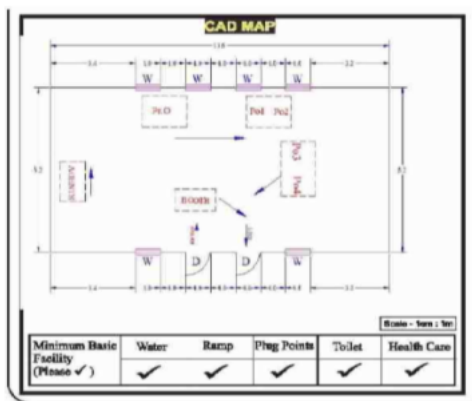

Nazri Naksha

Google Map View

Polling Station Building Front View

Polling Station Front View

Cad View

Key MAP View

1	AUO1162601	பெயர் : பஞ்சவர்ணம் கணவர் பெயர் : சின்னக்காளை வீட்டு எண் : 1-13 வயது : 75 பாலினம் : பெண்	Photo is available	2	AUO1960822	பெயர் : அஸ்வினி தந்தையின் பெயர்: மோகன் வீட்டு எண் : 1/13 வயது : 23 பாலினம் : பெண்	Photo is available	3	AUO1162585	பெயர் : அஜீத் தாயின் பெயர்: காள்ஸ்வரி வீட்டு எண் : 1-13 ஏ வயது : 25 பாலினம் : ஆண்	Photo is available
4	AUO0780759	பெயர் : திருமுருகன் - தந்தையின் பெயர்: ராமு - வீட்டு எண் : 1-14 வயது : 30 பாலினம் : ஆண்	Photo is available	5	AUO1835131	பெயர் : அங்குச்சாமி - தந்தையின் பெயர்: செல்லச்சாமி - வீட்டு எண் : 1-23 வயது : 76 பாலினம் : ஆண்	Photo is available	6	AUO1835149	பெயர் : சுசிலா - கணவர் பெயர்: அங்குச்சாமி - வீட்டு எண் : 1-23 வயது : 70 பாலினம் : பெண்	Photo is available
7	AUO2218923	பெயர் : தனசேகரன் ரா தாயின் பெயர்: மகேஸ்வரி ரா வீட்டு எண் : 1/25பி வயது : 20 பாலினம் : ஆண்	Photo is available	8	AUO0681734	பெயர் : வேல்முருகன் - தந்தையின் பெயர்: ரெத்தினம் - வீட்டு எண் : 1-53 வயது : 49 பாலினம் : ஆண்	Photo is available	9	AUO0861286	பெயர் : பூமிநாதன் - தந்தையின் பெயர்: ரெத்தினம் - வீட்டு எண் : 1-53 வயது : 41 பாலினம் : ஆண்	Photo is available
10	AUO0681742	பெயர் : மகேந்திரபாண்டியன் - தந்தையின் பெயர்: ரெத்தினம் - வீட்டு எண் : 1-53 வயது : 38 பாலினம் : ஆண்	Photo is available	11	AUO1162619	பெயர் : அம்பிகா கணவர் பெயர்: பூமிநாதன் வீட்டு எண் : 1-61 வயது : 35 பாலினம் : பெண்	Photo is available	12	AUO0170035	பெயர் : சும்பி - கணவர் பெயர்: பிரகதீஸ்வரன் வீட்டு எண் : 1-69 வயது : 41 பாலினம் : பெண்	Photo is available
13	AUO0681833	பெயர் : ஈஸ்வர மூர்த்தி - தந்தையின் பெயர்: ஆறுமுகம் - வீட்டு எண் : 1-79 வயது : 39 பாலினம் : ஆண்	Photo is available	14	AUO0681676	பெயர் : போதுராசு - தந்தையின் பெயர்: காளிமுத்தன் - வீட்டு எண் : 2 வயது : 40 பாலினம் : ஆண்	Photo is available	15	AUO0780619	பெயர் : வளர்மதி - கணவர் பெயர்: முத்துபாண்டி - வீட்டு எண் : 2-2-47 வயது : 34 பாலினம் : பெண்	Photo is available
16	AUO0780635	பெயர் : சுரேஷ்குமார் - தந்தையின் பெயர்: தர்மராசு - வீட்டு எண் : 2-5A வயது : 30 பாலினம் : ஆண்	Photo is available	17	AUO0780585	பெயர் : சத்தியபாமா - தந்தையின் பெயர்: சிங்காரவேல் - வீட்டு எண் : 2-15 வயது : 37 பாலினம் : பெண்	Photo is available	18	AUO0780643	பெயர் : சசிக்குமார் - தந்தையின் பெயர்: கோவிந்தராசு - வீட்டு எண் : 2-15 வயது : 31 பாலினம் : ஆண்	Photo is available
19	AUO0780668	பெயர் : இந்திராணி - கணவர் பெயர்: சந்தானகிருஷ்ணன் - வீட்டு எண் : 2-41 வயது : 38 பாலினம் : பெண்	Photo is available	20	AUO0600775	பெயர் : பாலமுருகன் - தந்தையின் பெயர்: சோமு - வீட்டு எண் : 2-75 வயது : 38 பாலினம் : ஆண்	Photo is available	21	AUO1232701	பெயர் : அருண் குமார் தந்தையின் பெயர்: ரவி வீட்டு எண் : 2-79 வயது : 26 பாலினம் : ஆண்	Photo is available
22	KHH1047802	பெயர் : தனம் - கணவர் பெயர்: கோவிந்தராஜ் - வீட்டு எண் : 5 வயது : 51 பாலினம் : பெண்	Photo is available	23	AUO0780593	பெயர் : பிரபு - தந்தையின் பெயர்: தனம் - வீட்டு எண் : 5-18 வயது : 30 பாலினம் : ஆண்	Photo is available	24	KHH3500105	பெயர் : ராஜேஸ்வரன் - தந்தையின் பெயர்: இராமு - வீட்டு எண் : 10 வயது : 37 பாலினம் : ஆண்	Photo is available
25	AUO1835164	பெயர் : பாப்பா - கணவர் பெயர்: இராமு - வீட்டு எண் : 14 வயது : 65 பாலினம் : பெண்	Photo is available	26	AUO1835172	பெயர் : கோவிந்தன் - தந்தையின் பெயர்: அங்குச்சாமி - வீட்டு எண் : 16 வயது : 79 பாலினம் : ஆண்	Photo is available	27	AUO1835198	பெயர் : செளந்தரவள்ளி - கணவர் பெயர்: கோவிந்தன் - வீட்டு எண் : 16 வயது : 55 பாலினம் : பெண்	Photo is available
28	AUO1835214	பெயர் : மோகன் - தந்தையின் பெயர்: கோவிந்தன் - வீட்டு எண் : 16 வயது : 51 பாலினம் : ஆண்	Photo is available	29	KHH3500097	பெயர் : நாகசாமி - தந்தையின் பெயர்: அங்குச்சாமி - வீட்டு எண் : 16 வயது : 37 பாலினம் : ஆண்	Photo is available	30	KHH2500601	பெயர் : ரவிச்சந்திரன் - தந்தையின் பெயர்: லெட்சுமணன் - வீட்டு எண் : 18 வயது : 55 பாலினம் : ஆண்	Photo is available