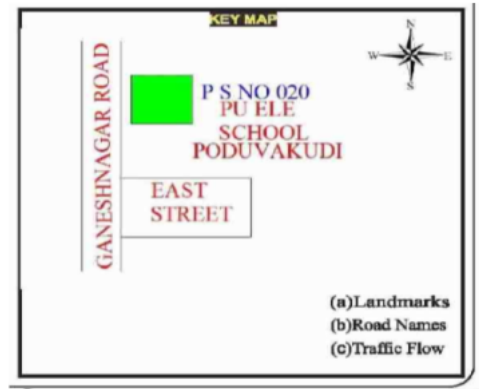

Google Map View

Polling Station Building Front View

Polling Station Front View

Cad View

Key MAP View

சட்டமன்றத் தொகுதியின் எண் மற்றும் பெயர் : 209-பரமக்குடி பாகம் எண் : 21
 பிரிவு எண் மற்றும் பெயர் 1-காட்டுப்பரமக்குடி (வ.கி) மற்றும் தெளிச்சாத்தநல்லூர் (ஊ), மாரியம்மன் கோவில் தெரு(வடக்குத் தெரு (வ