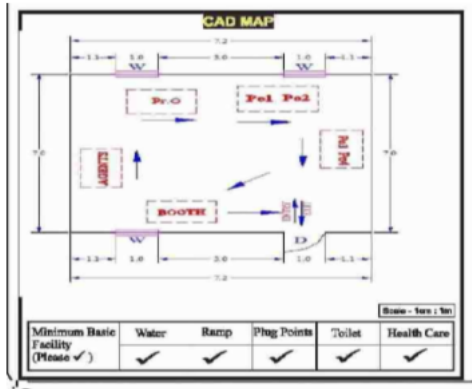

Google Map View

Polling Station Building Front View

Polling Station Front View

Cad View

Key MAP View

சட்டமன்றத் தொகுதியின் எண் மற்றும் பெயர் : 209-பரமக்குடி பாகம் எண் : 21
 பிரிவு எண் மற்றும் பெயர் 1-காட்டுப்பரமக்குடி (வ.கி) மற்றும் தெளிச்சாத்தநல்லூர் (ஊ), மாரியம்மன் கோவில் தெரு(வடக்குத் தெரு (வ