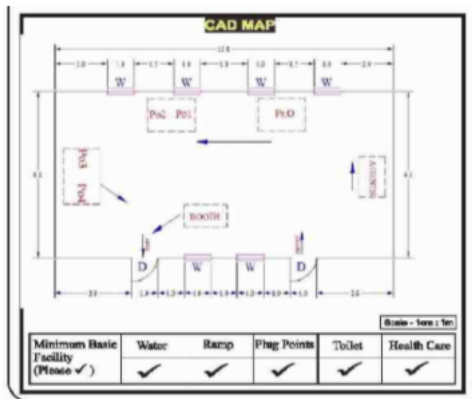

Cad View

Key MAP View