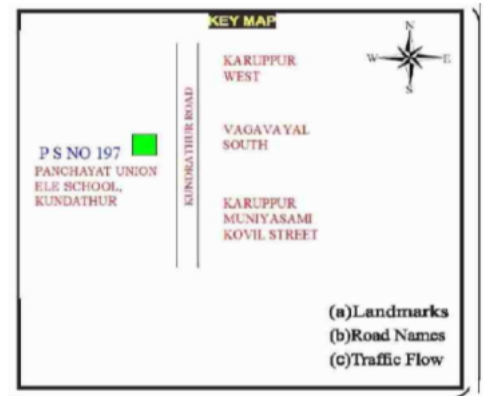

Google Map View

Polling Station Building Front View

Polling Station Front View

Cad View

Key MAP View

1 பெயர் : பவுலியா தந்தையின் பெயர் : செல்வராஜ் வீட்டு எண் : 1-1 வயது : 28 பாலினம் : பெண் Photo is available	AUO1226695	2 பெயர் : பூமிகா தந்தையின் பெயர் : சந்திரன் வீட்டு எண் : 1-1 வயது : 23 பாலினம் : பெண் Photo is available	AUO2019842	3 பெயர் : பால பிரகா தந்தையின் பெயர் : ராஜேந்திரன் வீட்டு எண் : 1/177 வயது : 25 பாலினம் : பெண் Photo is available	AUO1898782
4 பெயர் : மகேஷ்வரன் வீ தந்தையின் பெயர் : வீரப்பெருமாள் - வீட்டு எண் : 2/6 வயது : 38 பாலினம் : ஆண் Photo is available	AUO0108225	5 பெயர் : பிரசாத் - தந்தையின் பெயர் : செல்வராஜ் - வீட்டு எண் : 2-22 வயது : 28 பாலினம் : ஆண் Photo is available	AUO0980466	6 பெயர் : சங்கீதா இளையராஜா கணவர் பெயர் : இளையராஜா இளையராஜா வீட்டு எண் : 2/31 வயது : 27 பாலினம் : பெண் Photo is available	AUO2154870
7 பெயர் : அரவிந்த் சாமி தந்தையின் பெயர் : ஜெகநாதன் வீட்டு எண் : 2/43 வயது : 25 பாலினம் : ஆண் Photo is available	AUO1961762	8 பெயர் : மினர்வா தேவி தந்தையின் பெயர் : மதிவாணன் வீட்டு எண் : 2/60 வயது : 23 பாலினம் : பெண் Photo is available	AUO1961705	S 9 பெயர் : வனிதா - தந்தையின் பெயர் : சுருமாரன் - வீட்டு எண் : 2/62 வயது : 39 பாலினம் : பெண் DELETED Photo is available	KHH2301810
10 பெயர் : சோனி தந்தையின் பெயர் : செல்லமுத்து வீட்டு எண் : 2-66 வயது : 26 பாலினம் : பெண் Photo is available	AUO1117852	11 பெயர் : அபிராமி - கணவர் பெயர் : மோகன் - வீட்டு எண் : 2-69 வயது : 30 பாலினம் : பெண் Photo is available	AUO0980417	12 பெயர் : முனியசாமி - தந்தையின் பெயர் : முருகேசன் - வீட்டு எண் : 2-70 வயது : 41 பாலினம் : ஆண் Photo is available	AUO1034776
13 பெயர் : ஜோதி கணவர் பெயர் : ராஜேந்திரன் வீட்டு எண் : 2/70 வயது : 40 பாலினம் : பெண் Photo is available	AUO2119253	14 பெயர் : ராஜேஸ்வரி தந்தையின் பெயர் : ராஜேந்திரன் வீட்டு எண் : 2/70 வயது : 19 பாலினம் : பெண் Photo is available	AUO2250835	15 பெயர் : சந்திரசேகர் - தந்தையின் பெயர் : சீனிவாசன் - வீட்டு எண் : 2-70B வயது : 37 பாலினம் : ஆண் Photo is available	AUO0487405
16 பெயர் : பசுபதி - தந்தையின் பெயர் : ஆறுமுகம் - வீட்டு எண் : 2-71 வயது : 30 பாலினம் : ஆண் Photo is available	AUO0782060	17 பெயர் : அஜித்குமார் - தந்தையின் பெயர் : ஆறுமுகம் - வீட்டு எண் : 2-71 வயது : 27 பாலினம் : ஆண் Photo is available	AUO1070259	18 பெயர் : பழனிச் செல்வம் தந்தையின் பெயர் : முருகானந்தம் வீட்டு எண் : 2/74 வயது : 24 பாலினம் : ஆண் Photo is available	AUO1961754
19 பெயர் : பிரியதர்ஷினி தாயின் பெயர் : லக்ஷ்மி வீட்டு எண் : 2/74 வயது : 23 பாலினம் : பெண் Photo is available	AUO2154318	20 பெயர் : அன்பழகன் - தந்தையின் பெயர் : கிருஷ்ணன் - வீட்டு எண் : 2-75 வயது : 35 பாலினம் : ஆண் Photo is available	AUO0602045	21 பெயர் : காசிநாதன் - தந்தையின் பெயர் : கிருஷ்ணன் - வீட்டு எண் : 2-75 வயது : 31 பாலினம் : ஆண் Photo is available	AUO0908939
22 பெயர் : உத்திரவள்ளி - கணவர் பெயர் : பாலு - வீட்டு எண் : 2-76 வயது : 69 பாலினம் : பெண் Photo is available	KHH1032259	23 பெயர் : நாகேந்திரன் - தந்தையின் பெயர் : சசிகுமார் - வீட்டு எண் : 2-76 வயது : 27 பாலினம் : ஆண் Photo is available	AUO1070192	24 பெயர் : முருகேஸ்வரி - தந்தையின் பெயர் : முனியாண்டி - வீட்டு எண் : 2-78 வயது : 34 பாலினம் : பெண் Photo is available	AUO0374470
25 பெயர் : முனீஸ்வரன் - தந்தையின் பெயர் : முனியாண்டி - வீட்டு எண் : 2-78 வயது : 29 பாலினம் : ஆண் Photo is available	AUO1034859	26 பெயர் : முனியசாமி - தந்தையின் பெயர் : முருகன் - வீட்டு எண் : 2-80 வயது : 36 பாலினம் : ஆண் Photo is available	AUO1034834	27 பெயர் : காளியம்மாள் - கணவர் பெயர் : ஆறுமுகம் - வீட்டு எண் : 2-83 வயது : 64 பாலினம் : பெண் Photo is available	AUO0781948
28 பெயர் : பிரபு - தந்தையின் பெயர் : ஆறுமுகம் - வீட்டு எண் : 2-83 வயது : 37 பாலினம் : ஆண் Photo is available	AUO0487397	29 பெயர் : நித்யகௌரி -- கணவர் பெயர் : சுரேஷ் - வீட்டு எண் : 2-83 வயது : 37 பாலினம் : பெண் Photo is available	AUO0374496	30 பெயர் : அமுதா - கணவர் பெயர் : பாண்டி - வீட்டு எண் : 2-84 வயது : 37 பாலினம் : பெண் Photo is available	AUO1034842