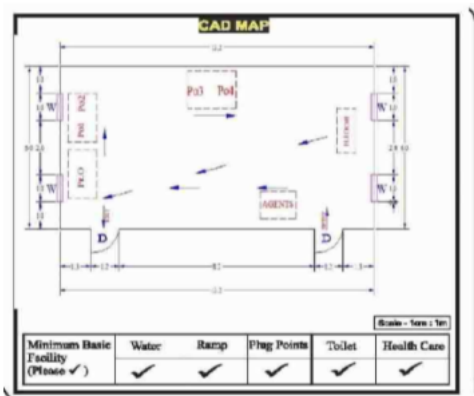

Google Map View

Polling Station Building Front View

Polling Station Front View

Cad View

Key MAP View

1 பெயர் : பவுலியா தந்தையின் பெயர் : செல்வராஜ் வீட்டு எண் : 1-1 வயது : 28 பாலினம் : பெண் Photo is available	AUO1226695	2 பெயர் : பூமிகா தந்தையின் பெயர் : சந்திரன் வீட்டு எண் : 1-1 வயது : 23 பாலினம் : பெண் Photo is available	AUO2019842	3 பெயர் : பால பிரகா தந்தையின் பெயர் : ராஜேந்திரன் வீட்டு எண் : 1/177 வயது : 25 பாலினம் : பெண் Photo is available	AUO1898782
4 பெயர் : மகேஷ்வரன் வீ தந்தையின் பெயர் : வீரப்பெருமாள் - வீட்டு எண் : 2/6 வயது : 38 பாலினம் : ஆண் Photo is available	AUO0108225	5 பெயர் : பிரசாத் - தந்தையின் பெயர் : செல்வராஜ் - வீட்டு எண் : 2-22 வயது : 28 பாலினம் : ஆண் Photo is available	AUO0980466	6 பெயர் : சங்கீதா இளையராஜா கணவர் பெயர் : இளையராஜா இளையராஜா வீட்டு எண் : 2/31 வயது : 27 பாலினம் : பெண் Photo is available	AUO2154870
7 பெயர் : அரவிந்த் சாமி தந்தையின் பெயர் : ஜெகநாதன் வீட்டு எண் : 2/43 வயது : 25 பாலினம் : ஆண் Photo is available	AUO1961762	8 பெயர் : மினர்வா தேவி தந்தையின் பெயர் : மதிவாணன் வீட்டு எண் : 2/60 வயது : 23 பாலினம் : பெண் Photo is available	AUO1961705	S 9 பெயர் : வனிதா - தந்தையின் பெயர் : சுருமாரன் - வீட்டு எண் : 2/62 வயது : 39 பாலினம் : பெண் DELETED Photo is available	KHH2301810
10 பெயர் : சோனி தந்தையின் பெயர் : செல்லமுத்து வீட்டு எண் : 2-66 வயது : 26 பாலினம் : பெண் Photo is available	AUO1117852	11 பெயர் : அபிராமி - கணவர் பெயர் : மோகன் - வீட்டு எண் : 2-69 வயது : 30 பாலினம் : பெண் Photo is available	AUO0980417	12 பெயர் : முனியசாமி - தந்தையின் பெயர் : முருகேசன் - வீட்டு எண் : 2-70 வயது : 41 பாலினம் : ஆண் Photo is available	AUO1034776
13 பெயர் : ஜோதி கணவர் பெயர் : ராஜேந்திரன் வீட்டு எண் : 2/70 வயது : 40 பாலினம் : பெண் Photo is available	AUO2119253	14 பெயர் : ராஜேஸ்வரி தந்தையின் பெயர் : ராஜேந்திரன் வீட்டு எண் : 2/70 வயது : 19 பாலினம் : பெண் Photo is available	AUO2250835	15 பெயர் : சந்திரசேகர் - தந்தையின் பெயர் : சீனிவாசன் - வீட்டு எண் : 2-70B வயது : 37 பாலினம் : ஆண் Photo is available	AUO0487405
16 பெயர் : பசுபதி - தந்தையின் பெயர் : ஆறுமுகம் - வீட்டு எண் : 2-71 வயது : 30 பாலினம் : ஆண் Photo is available	AUO0782060	17 பெயர் : அஜித்குமார் - தந்தையின் பெயர் : ஆறுமுகம் - வீட்டு எண் : 2-71 வயது : 27 பாலினம் : ஆண் Photo is available	AUO1070259	18 பெயர் : பழனிச் செல்வம் தந்தையின் பெயர் : முருகானந்தம் வீட்டு எண் : 2/74 வயது : 24 பாலினம் : ஆண் Photo is available	AUO1961754
19 பெயர் : பிரியதர்ஷினி தாயின் பெயர் : லக்ஷ்மி வீட்டு எண் : 2/74 வயது : 23 பாலினம் : பெண் Photo is available	AUO2154318	20 பெயர் : அன்பழகன் - தந்தையின் பெயர் : கிருஷ்ணன் - வீட்டு எண் : 2-75 வயது : 35 பாலினம் : ஆண் Photo is available	AUO0602045	21 பெயர் : காசிநாதன் - தந்தையின் பெயர் : கிருஷ்ணன் - வீட்டு எண் : 2-75 வயது : 31 பாலினம் : ஆண் Photo is available	AUO0908939
22 பெயர் : உத்திரவள்ளி - கணவர் பெயர் : பாலு - வீட்டு எண் : 2-76 வயது : 69 பாலினம் : பெண் Photo is available	KHH1032259	23 பெயர் : நாகேந்திரன் - தந்தையின் பெயர் : சசிகுமார் - வீட்டு எண் : 2-76 வயது : 27 பாலினம் : ஆண் Photo is available	AUO1070192	24 பெயர் : முருகேஸ்வரி - தந்தையின் பெயர் : முனியாண்டி - வீட்டு எண் : 2-78 வயது : 34 பாலினம் : பெண் Photo is available	AUO0374470
25 பெயர் : முனீஸ்வரன் - தந்தையின் பெயர் : முனியாண்டி - வீட்டு எண் : 2-78 வயது : 29 பாலினம் : ஆண் Photo is available	AUO1034859	26 பெயர் : முனியசாமி - தந்தையின் பெயர் : முருகன் - வீட்டு எண் : 2-80 வயது : 36 பாலினம் : ஆண் Photo is available	AUO1034834	27 பெயர் : காளியம்மாள் - கணவர் பெயர் : ஆறுமுகம் - வீட்டு எண் : 2-83 வயது : 64 பாலினம் : பெண் Photo is available	AUO0781948
28 பெயர் : பிரபு - தந்தையின் பெயர் : ஆறுமுகம் - வீட்டு எண் : 2-83 வயது : 37 பாலினம் : ஆண் Photo is available	AUO0487397	29 பெயர் : நித்யகௌரி -- கணவர் பெயர் : சுரேஷ் - வீட்டு எண் : 2-83 வயது : 37 பாலினம் : பெண் Photo is available	AUO0374496	30 பெயர் : அமுதா - கணவர் பெயர் : பாண்டி - வீட்டு எண் : 2-84 வயது : 37 பாலினம் : பெண் Photo is available	AUO1034842