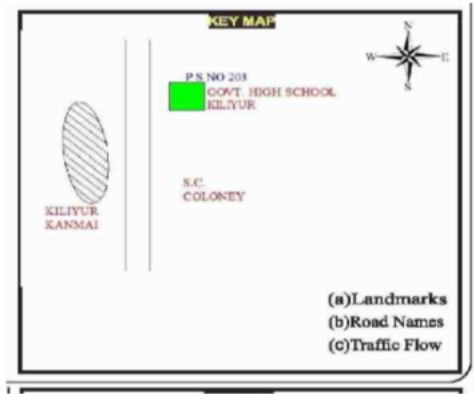

### 3. வாக்குச் சாவடியின் விவரங்கள்

வாக்குச் சாவடியின் எண் மற்றும் பெயர் : 220 - அரசு உயர்நிலைப்பள்ளி, வடக்குப்பக்கம், புதிய கட்டிடம், அறை எண் 1, கிளியூர் வாக்குச் சாவடியின் முகவரி : அரசு உயர்நிலைப்பள்ளி, வடக்குப்பக்கம், புதிய கட்டிடம், அறை எண் 1, கிளியூர்	வாக்குச் சாவடியின் வகைப்பாடு (ஆண்/பெண்/பொது) துணை வாக்குச் சாவடிகளின் எண்ணிக்கை :	பொது 0
---	--	-----------

### 4. வாக்காளர்களின் எண்ணிக்கை

தொடங்கும் வரிசை எண்	முடியும் வரிசை எண்.	நிகர வாக்காளர்களின் எண்ணிக்கை			
		ஆண்	பெண்	மூன்றாம் பாலினம்	மொத்தம்
1	675	338	336	0	674

கையொப்பம்

Nazri Naksha

Google Map View

Polling Station Building Front View

Polling Station Front View

Cad View

Key MAP View

சட்டமன்றத் தொகுதியின் எண் மற்றும் பெயர் : 209-பரமக்குடி  
பிரிவு எண் மற்றும் பெயர் 1-கிளியூர் (வ.கி.) மற்றும் (ஊ), ஒத்தக்குடியிருப்பு மேற்குத்தெரு (வார்டு 1)