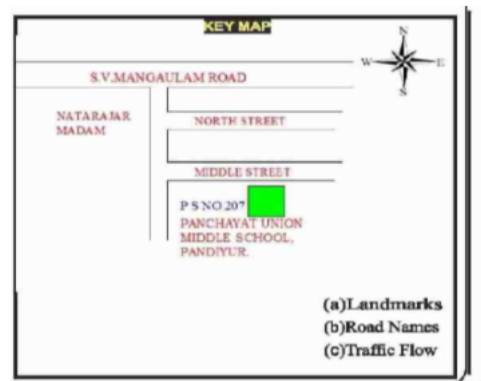

Cad View

Key MAP View