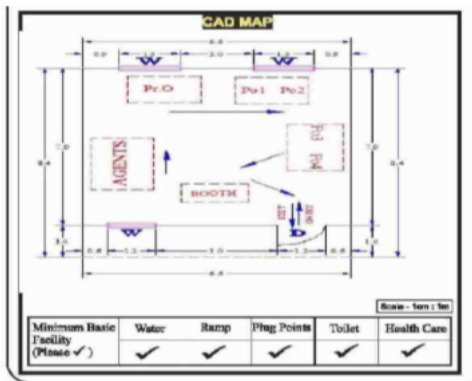

Cad View

Key MAP View