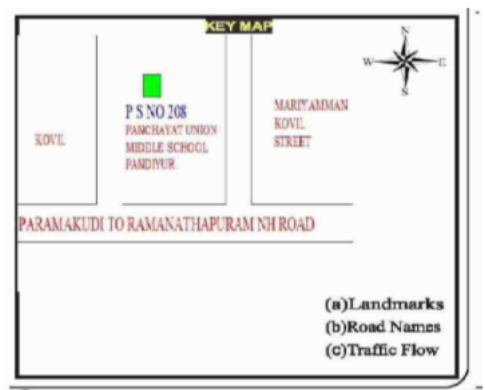

Key MAP View