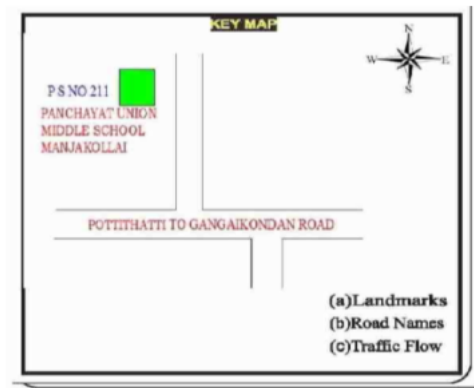

Cad View

Key MAP View