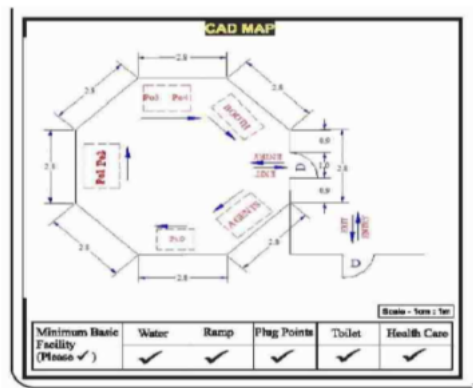

Cad View

Key MAP View