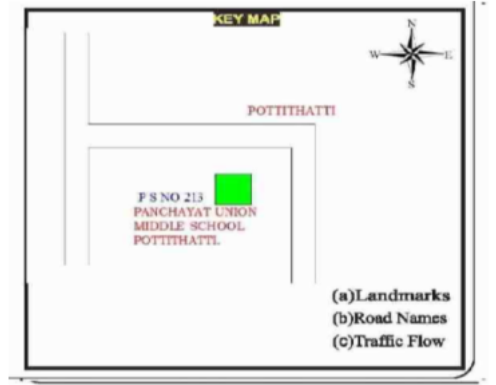

Key MAP View