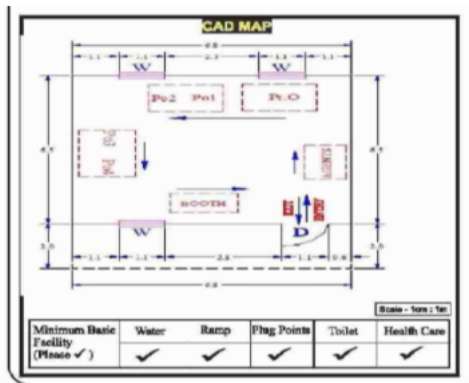

Cad View

Key MAP View