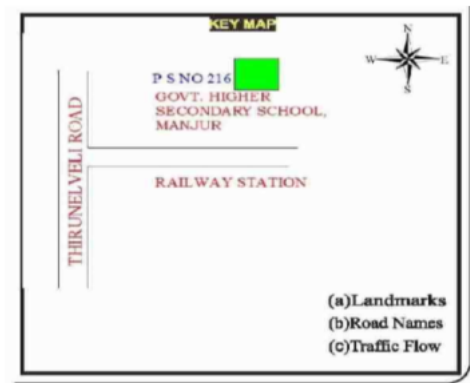

Cad View

Key MAP View