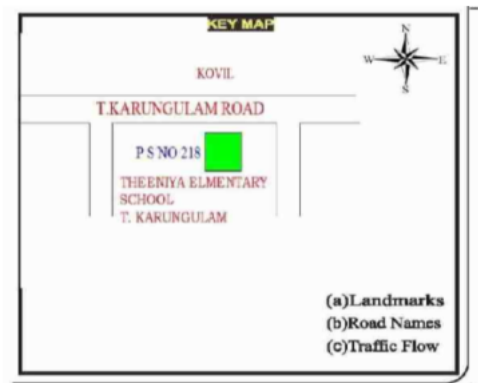

Cad View

Key MAP View