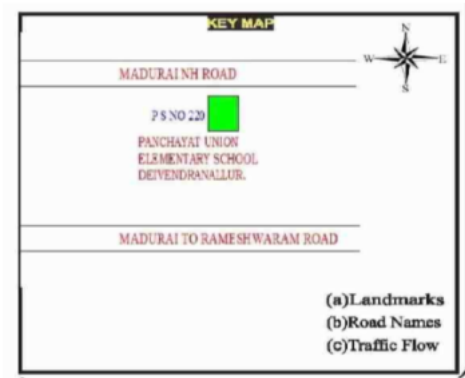

**Nazri Naksha**

**Google Map View**

**Polling Station Building Front View**

**Polling Station Front View**

**Cad View**

**Key MAP View**

1 பெயர் : மீனாட்சி - கணவர் பெயர்: அர்ச்சுணன் - வீட்டு எண் : 1 வயது : 71 பாலினம் : பெண் Photo is available	AUO1603620	2 பெயர் : இரவிச்சந்திரன் - தந்தையின் பெயர்: அர்ச்சுணன் - வீட்டு எண் : 1 வயது : 54 பாலினம் : ஆண் Photo is available	KHH1276252	3 பெயர் : கமலஹாசன் - தந்தையின் பெயர்: அர்ச்சுணன் - வீட்டு எண் : 1 வயது : 51 பாலினம் : ஆண் Photo is available	KHH2400711
4 பெயர் : மணிமேகலை - கணவர் பெயர்: கமலஹாசன் - வீட்டு எண் : 1 வயது : 41 பாலினம் : பெண் Photo is available	KHH3452448	5 பெயர் : முருகவள்ளி - கணவர் பெயர்: விங்கராசு - வீட்டு எண் : 1-1 வயது : 45 பாலினம் : பெண் Photo is available	KHH1248368	6 பெயர் : அரவிந்தசாமி தந்தையின் பெயர்: மலைராஜ் வீட்டு எண் : 1/1 வயது : 26 பாலினம் : ஆண் Photo is available	AUO1119668
7 பெயர் : முனியாம்பாள் - கணவர் பெயர்: நாகசாமி - வீட்டு எண் : 1-2 வயது : 70 பாலினம் : பெண் Photo is available	AUO1603638	8 பெயர் : கௌபிரியா தந்தையின் பெயர்: இரவிச்சந்திரன் வீட்டு எண் : 1-2 வயது : 26 பாலினம் : பெண் Photo is available	AUO1188267	9 பெயர் : பற்குணன் - தந்தையின் பெயர்: பாஸ்கரன் - வீட்டு எண் : 1-3A வயது : 30 பாலினம் : ஆண் Photo is available	AUO0912626
10 பெயர் : நவந்த கிருஷ்ணன் - தந்தையின் பெயர்: பாஸ்கரன் - வீட்டு எண் : 1-3-A வயது : 32 பாலினம் : ஆண் Photo is available	AUO0608034	11 பெயர் : பாலசுந்தர் - தந்தையின் பெயர்: பாஸ்கரன் - வீட்டு எண் : 1-4 வயது : 35 பாலினம் : ஆண் Photo is available	AUO0173237	12 பெயர் : சங்கீதா கணவர் பெயர்: பாலசுந்தர் வீட்டு எண் : 1-4 வயது : 27 பாலினம் : பெண் Photo is available	AUO1966464
13 பெயர் : பாலபிரசன்னா தந்தையின் பெயர்: மனோகரன் வீட்டு எண் : 1-5 வயது : 23 பாலினம் : ஆண் Photo is available	AUO1966258	14 பெயர் : பிரித்திகா தந்தையின் பெயர்: மனோகரன் மனோகரன் வீட்டு எண் : 1/5 வயது : 21 பாலினம் : பெண் Photo is available	AUO2123800	15 பெயர் : மலர்கொடி - கணவர் பெயர்: சீனிவாசன் - வீட்டு எண் : 1-5B வயது : 39 பாலினம் : பெண் Photo is available	AUO0688713
16 பெயர் : காந்திதுரை - தந்தையின் பெயர்: இராமசாமி - வீட்டு எண் : 1-6 வயது : 50 பாலினம் : ஆண் Photo is available	AUO0439273	17 பெயர் : கனிஷ்கர் - தந்தையின் பெயர்: காந்தி துரை - வீட்டு எண் : 1-6 வயது : 28 பாலினம் : ஆண் Photo is available	AUO0984203	18 பெயர் : குணசீலன் தந்தையின் பெயர்: முருகேசன் வீட்டு எண் : 1-6 வயது : 22 பாலினம் : ஆண் Photo is available	AUO2093094
19 பெயர் : குகன் தந்தையின் பெயர்: விங்கராஜ் வீட்டு எண் : 1-11 வயது : 24 பாலினம் : ஆண் Photo is available	AUO1901222	20 பெயர் : ஜெயமுருகன் - தந்தையின் பெயர்: கோவிந்தராஜன் - வீட்டு எண் : 1-12 வயது : 49 பாலினம் : ஆண் Photo is available	AUO0864330	21 பெயர் : கபில்குமார் - தந்தையின் பெயர்: உலகநாதன் - வீட்டு எண் : 1-13 வயது : 30 பாலினம் : ஆண் Photo is available	AUO0789313
22 பெயர் : கார்த்திக் தந்தையின் பெயர்: உலகநாதன் வீட்டு எண் : 1-13 வயது : 24 பாலினம் : ஆண் Photo is available	AUO1901248	23 பெயர் : சஞ்ஜெய்குமரன் தந்தையின் பெயர்: உலகநாதன் வீட்டு எண் : 1/13 வயது : 21 பாலினம் : ஆண் Photo is available	AUO2124808	24 பெயர் : கதிரசேன் - தந்தையின் பெயர்: கார்மேகம் - வீட்டு எண் : 1-16 வயது : 56 பாலினம் : ஆண் Photo is available	AUO1105162
25 பெயர் : பாலகிருஷ்ணன் - தந்தையின் பெயர்: கார்மேகம் - வீட்டு எண் : 1-16 வயது : 54 பாலினம் : ஆண் Photo is available	AUO0508622	26 பெயர் : ஆர்த்திகா தந்தையின் பெயர்: கதிரசேன் வீட்டு எண் : 1/16-பி வயது : 26 பாலினம் : பெண் Photo is available	AUO1165851	27 பெயர் : ராஜசேகர் தந்தையின் பெயர்: இராமசாமி வீட்டு எண் : 1-19 வயது : 57 பாலினம் : ஆண் Photo is available	AUO1129469
28 பெயர் : போஸ் - தந்தையின் பெயர்: இராமு - வீட்டு எண் : 1-20B வயது : 67 பாலினம் : ஆண் Photo is available	AUO0789180	29 பெயர் : கனகராஜ் - தந்தையின் பெயர்: போஸ் - வீட்டு எண் : 1-20B வயது : 44 பாலினம் : ஆண் Photo is available	AUO0789446	30 பெயர் : சாந்தி - கணவர் பெயர்: கனகராஜ் - வீட்டு எண் : 1-20B வயது : 35 பாலினம் : பெண் Photo is available	AUO0789214