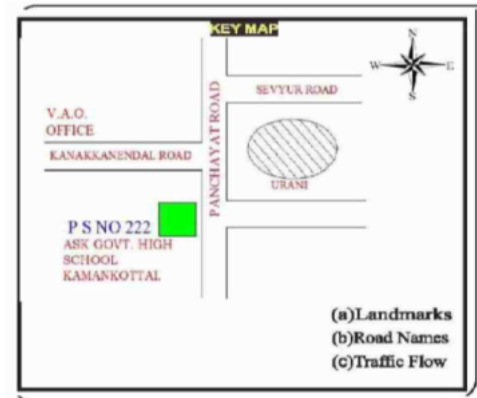

Cad View

Key MAP View