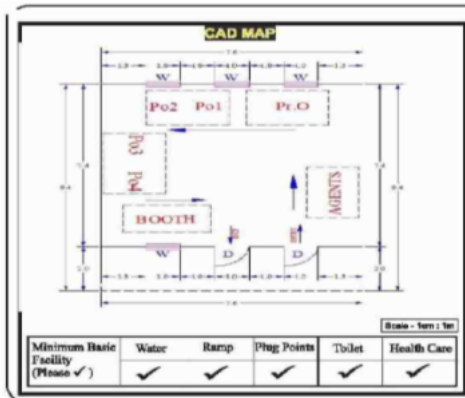

Cad View

Key MAP View