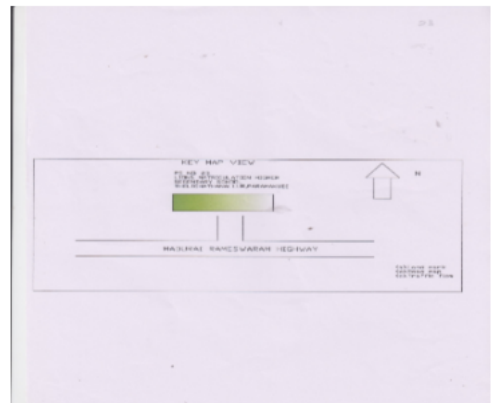

Key MAP View