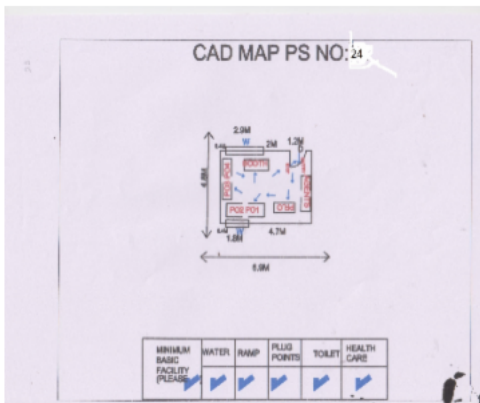

Google Map View

Polling Station Building Front View

Polling Station Front View

Cad View

Key MAP View

சட்டமன்றத் தொகுதியின் எண் மற்றும் பெயர் : 209-பரமக்குடி

பிரிவு எண் மற்றும் பெயர் 1-காட்டுப்பரமக்குடி (வ.கி) மற்றும் தெளிச்சாத்தநல்லூர் (ஊ), வ.உ.சி. நகர் (வார்டு 3)