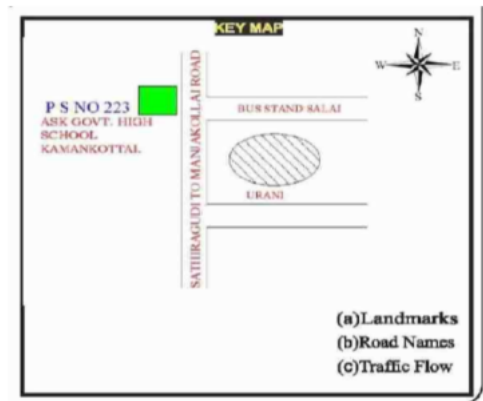

Key MAP View