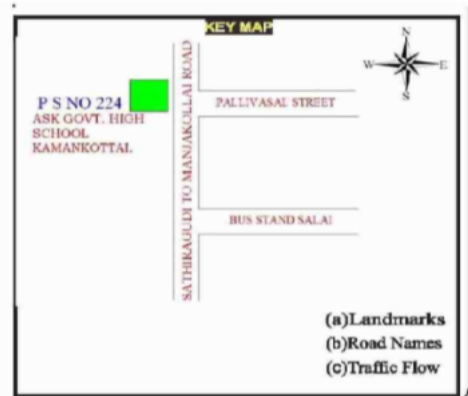

Key MAP View