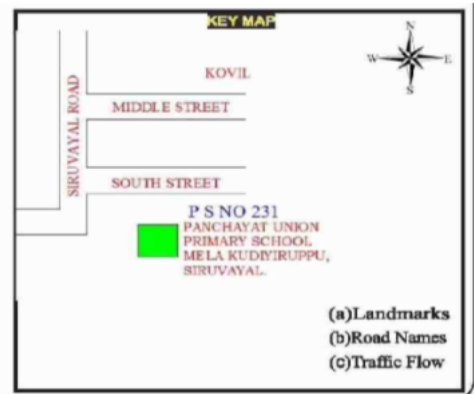

Key MAP View