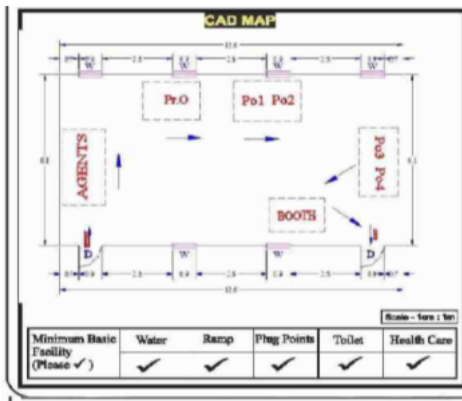

Google Map View

Polling Station Building Front View

Polling Station Front View

Cad View

Key MAP View

1	KHH1191980	பெயர் : முனியசாமி - தந்தையின் பெயர்: காந்தி - வீட்டு எண் : 1 வயது : 56 பாலினம் : ஆண்	Photo is available	2	AUO1628080	பெயர் : ரதி - கணவர் பெயர்: முனியசாமி - வீட்டு எண் : 1 வயது : 50 பாலினம் : பெண்	Photo is available	3	AUO1120211	பெயர் : கணிலா தந்தையின் பெயர்: சேதுராஜா வீட்டு எண் : 1 வயது : 26 பாலினம் : பெண்	Photo is available
4	AUO0610857	பெயர் : கேசவன் - தந்தையின் பெயர்: சுப்பிரமணியன் - வீட்டு எண் : 1-1 வயது : 37 பாலினம் : ஆண்	Photo is available	5	AUO0610840	பெயர் : முரளிசுமார் - தந்தையின் பெயர்: முனியசாமி - வீட்டு எண் : 1-1 வயது : 32 பாலினம் : ஆண்	Photo is available	6	AUO2094332	பெயர் : அபர்ணா தந்தையின் பெயர்: வீரபத்திரன் வீட்டு எண் : 1/4 வயது : 24 பாலினம் : பெண்	Photo is available
7	AUO2246718	பெயர் : காளீஸ்வரி தாயின் பெயர்: பவானி வீட்டு எண் : 1/4 வயது : 19 பாலினம் : பெண்	Photo is available	8	AUO1188648	பெயர் : அண்ணாதுரை தந்தையின் பெயர்: லாட்சாமி வீட்டு எண் : 1/6 வயது : 42 பாலினம் : ஆண்	Photo is available	9	AUO0799015	பெயர் : பாப்பாத்தி - தந்தையின் பெயர்: இராமமூர்த்தி - வீட்டு எண் : 1/7 வயது : 31 பாலினம் : பெண்	Photo is available
10	KHH1192095	பெயர் : சுகாசினி - கணவர் பெயர்: முத்துச்சாமி - வீட்டு எண் : 1/10 வயது : 49 பாலினம் : பெண்	Photo is available	11	AUO1934173	பெயர் : யாகேஸ்வரன் முத்துசாமி தந்தையின் பெயர்: முத்துசாமி வீட்டு எண் : 1/10 வயது : 24 பாலினம் : ஆண்	Photo is available	12	AUO2094423	பெயர் : அருண்சுமார் தந்தையின் பெயர்: லாட்சாமி வீட்டு எண் : 1/10 வயது : 22 பாலினம் : ஆண்	Photo is available
13	AUO2105302	பெயர் : குமரகுரு முத்துசாமி தந்தையின் பெயர்: முத்துசாமி வீட்டு எண் : 1/10 வயது : 21 பாலினம் : ஆண்	Photo is available	14	AUO2094365	பெயர் : ரமாதேவி தந்தையின் பெயர்: ராமமூர்த்தி வீட்டு எண் : 1/11 வயது : 22 பாலினம் : பெண்	Photo is available	15	AUO0715722	பெயர் : கணேசன் - தந்தையின் பெயர்: குருவையா - வீட்டு எண் : 1-11A வயது : 64 பாலினம் : ஆண்	Photo is available
16	AUO0691592	பெயர் : தமிழ்செல்வம் - தந்தையின் பெயர்: குருசாமி - வீட்டு எண் : 1-12 வயது : 59 பாலினம் : ஆண்	Photo is available	17	AUO0691758	பெயர் : ராணி - கணவர் பெயர்: தமிழ்செல்வம் - வீட்டு எண் : 1-12 வயது : 51 பாலினம் : பெண்	Photo is available	18	AUO1120187	பெயர் : கண்மணி தந்தையின் பெயர்: தமிழ் செல்வம் வீட்டு எண் : 1/12 வயது : 27 பாலினம் : பெண்	Photo is available
19	AUO0120253	பெயர் : இளவரசி - கணவர் பெயர்: சிவலிங்கம் - வீட்டு எண் : 1-14 வயது : 39 பாலினம் : பெண்	Photo is available	20	AUO0120238	பெயர் : மரகதவள்ளி - கணவர் பெயர்: முருகானந்தம் - வீட்டு எண் : 1-15 வயது : 42 பாலினம் : பெண்	Photo is available	21	AUO1927680	பெயர் : பாலமுருகன் தந்தையின் பெயர்: மலைராசு வீட்டு எண் : 1/15 வயது : 24 பாலினம் : ஆண்	Photo is available
22	AUO2094415	பெயர் : ராஜேந்திர பிரசாத் தந்தையின் பெயர்: கதிரேசன் வீட்டு எண் : 1/17 வயது : 46 பாலினம் : ஆண்	Photo is available	23	AUO0610915	பெயர் : ஹரிஹரன் - தந்தையின் பெயர்: கோவிந்தசாமி - வீட்டு எண் : 1-17 வயது : 33 பாலினம் : ஆண்	Photo is available	24	KHH3440963	பெயர் : விசாலெட்சுமி - கணவர் பெயர்: ராஜீவ்காந்தி - வீட்டு எண் : 1-20 வயது : 40 பாலினம் : பெண்	Photo is available
25	AUO0383315	பெயர் : கனகா - கணவர் பெயர்: செந்தில் - வீட்டு எண் : 1-20 வயது : 35 பாலினம் : பெண்	Photo is available	26	AUO0383331	பெயர் : பிரபு - தந்தையின் பெயர்: சுந்தரராசு - வீட்டு எண் : 1-22 வயது : 34 பாலினம் : ஆண்	Photo is available	27	AUO0383323	பெயர் : சந்திரசேகர் - தந்தையின் பெயர்: குருசாமி - வீட்டு எண் : 1-22 வயது : 34 பாலினம் : ஆண்	Photo is available
28	AUO0610873	பெயர் : விக்னேஸ்வரன் - தந்தையின் பெயர்: முருகன் - வீட்டு எண் : 1-22 வயது : 32 பாலினம் : ஆண்	Photo is available	29	AUO1934165	பெயர் : சதீஷ்குமார் - தந்தையின் பெயர்: ரவீந்திரன் - வீட்டு எண் : 1/23 வயது : 25 பாலினம் : ஆண்	Photo is available	30	AUO2094480	பெயர் : கவியேந்திரன் தந்தையின் பெயர்: தமிழ்செல்வம் வீட்டு எண் : 1/23 வயது : 21 பாலினம் : ஆண்	Photo is available