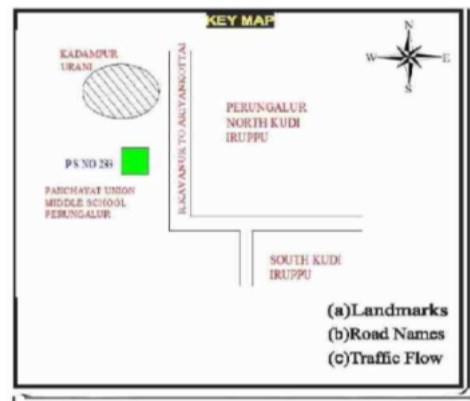

Google Map View

Polling Station Building Front View

Polling Station Front View

Cad View

Key MAP View

1	KHH1191980	பெயர் : முனியசாமி - தந்தையின் பெயர்: காந்தி - வீட்டு எண் : 1 வயது : 56 பாலினம் : ஆண்	Photo is available	2	AUO1628080	பெயர் : ரதி - கணவர் பெயர்: முனியசாமி - வீட்டு எண் : 1 வயது : 50 பாலினம் : பெண்	Photo is available	3	AUO1120211	பெயர் : கணிலா தந்தையின் பெயர்: சேதுராஜா வீட்டு எண் : 1 வயது : 26 பாலினம் : பெண்	Photo is available
4	AUO0610857	பெயர் : கேசவன் - தந்தையின் பெயர்: சுப்பிரமணியன் - வீட்டு எண் : 1-1 வயது : 37 பாலினம் : ஆண்	Photo is available	5	AUO0610840	பெயர் : முரளிசுமார் - தந்தையின் பெயர்: முனியசாமி - வீட்டு எண் : 1-1 வயது : 32 பாலினம் : ஆண்	Photo is available	6	AUO2094332	பெயர் : அபர்ணா தந்தையின் பெயர்: வீரபத்திரன் வீட்டு எண் : 1/4 வயது : 24 பாலினம் : பெண்	Photo is available
7	AUO2246718	பெயர் : காளீஸ்வரி தாயின் பெயர்: பவானி வீட்டு எண் : 1/4 வயது : 19 பாலினம் : பெண்	Photo is available	8	AUO1188648	பெயர் : அண்ணாதுரை தந்தையின் பெயர்: லாட்சாமி வீட்டு எண் : 1/6 வயது : 42 பாலினம் : ஆண்	Photo is available	9	AUO0799015	பெயர் : பாப்பாத்தி - தந்தையின் பெயர்: இராமமூர்த்தி - வீட்டு எண் : 1/7 வயது : 31 பாலினம் : பெண்	Photo is available
10	KHH1192095	பெயர் : சுகாசினி - கணவர் பெயர்: முத்துச்சாமி - வீட்டு எண் : 1/10 வயது : 49 பாலினம் : பெண்	Photo is available	11	AUO1934173	பெயர் : யாகேஸ்வரன் முத்துசாமி தந்தையின் பெயர்: முத்துசாமி வீட்டு எண் : 1/10 வயது : 24 பாலினம் : ஆண்	Photo is available	12	AUO2094423	பெயர் : அருண்சுமார் தந்தையின் பெயர்: லாட்சாமி வீட்டு எண் : 1/10 வயது : 22 பாலினம் : ஆண்	Photo is available
13	AUO2105302	பெயர் : குமரகுரு முத்துசாமி தந்தையின் பெயர்: முத்துசாமி வீட்டு எண் : 1/10 வயது : 21 பாலினம் : ஆண்	Photo is available	14	AUO2094365	பெயர் : ரமாதேவி தந்தையின் பெயர்: ராமமூர்த்தி வீட்டு எண் : 1/11 வயது : 22 பாலினம் : பெண்	Photo is available	15	AUO0715722	பெயர் : கணேசன் - தந்தையின் பெயர்: குருவையா - வீட்டு எண் : 1-11A வயது : 64 பாலினம் : ஆண்	Photo is available
16	AUO0691592	பெயர் : தமிழ்செல்வம் - தந்தையின் பெயர்: குருசாமி - வீட்டு எண் : 1-12 வயது : 59 பாலினம் : ஆண்	Photo is available	17	AUO0691758	பெயர் : ராணி - கணவர் பெயர்: தமிழ்செல்வம் - வீட்டு எண் : 1-12 வயது : 51 பாலினம் : பெண்	Photo is available	18	AUO1120187	பெயர் : கண்மணி தந்தையின் பெயர்: தமிழ் செல்வம் வீட்டு எண் : 1/12 வயது : 27 பாலினம் : பெண்	Photo is available
19	AUO0120253	பெயர் : இளவரசி - கணவர் பெயர்: சிவலிங்கம் - வீட்டு எண் : 1-14 வயது : 39 பாலினம் : பெண்	Photo is available	20	AUO0120238	பெயர் : மரகதவள்ளி - கணவர் பெயர்: முருகானந்தம் - வீட்டு எண் : 1-15 வயது : 42 பாலினம் : பெண்	Photo is available	21	AUO1927680	பெயர் : பாலமுருகன் தந்தையின் பெயர்: மலைராசு வீட்டு எண் : 1/15 வயது : 24 பாலினம் : ஆண்	Photo is available
22	AUO2094415	பெயர் : ராஜேந்திர பிரசாத் தந்தையின் பெயர்: கதிரேசன் வீட்டு எண் : 1/17 வயது : 46 பாலினம் : ஆண்	Photo is available	23	AUO0610915	பெயர் : ஹரிஹரன் - தந்தையின் பெயர்: கோவிந்தசாமி - வீட்டு எண் : 1-17 வயது : 33 பாலினம் : ஆண்	Photo is available	24	KHH3440963	பெயர் : விசாலெட்சுமி - கணவர் பெயர்: ராஜீவ்காந்தி - வீட்டு எண் : 1-20 வயது : 40 பாலினம் : பெண்	Photo is available
25	AUO0383315	பெயர் : கனகா - கணவர் பெயர்: செந்தில் - வீட்டு எண் : 1-20 வயது : 35 பாலினம் : பெண்	Photo is available	26	AUO0383331	பெயர் : பிரபு - தந்தையின் பெயர்: சுந்தரராசு - வீட்டு எண் : 1-22 வயது : 34 பாலினம் : ஆண்	Photo is available	27	AUO0383323	பெயர் : சந்திரசேகர் - தந்தையின் பெயர்: குருசாமி - வீட்டு எண் : 1-22 வயது : 34 பாலினம் : ஆண்	Photo is available
28	AUO0610873	பெயர் : விக்னேஸ்வரன் - தந்தையின் பெயர்: முருகன் - வீட்டு எண் : 1-22 வயது : 32 பாலினம் : ஆண்	Photo is available	29	AUO1934165	பெயர் : சதீஷ்குமார் - தந்தையின் பெயர்: ரவீந்திரன் - வீட்டு எண் : 1/23 வயது : 25 பாலினம் : ஆண்	Photo is available	30	AUO2094480	பெயர் : கவியேந்திரன் தந்தையின் பெயர்: தமிழ்செல்வம் வீட்டு எண் : 1/23 வயது : 21 பாலினம் : ஆண்	Photo is available