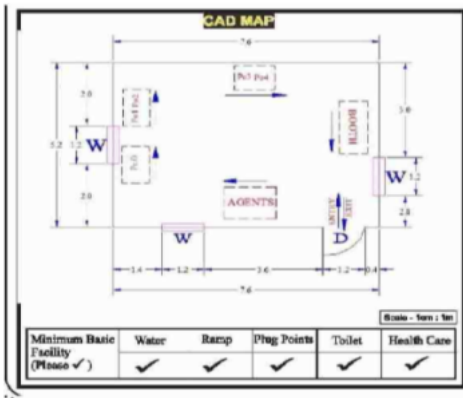

Cad View

Key MAP View