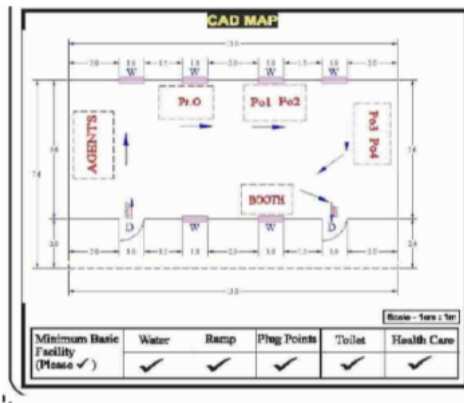

Cad View

Key MAP View