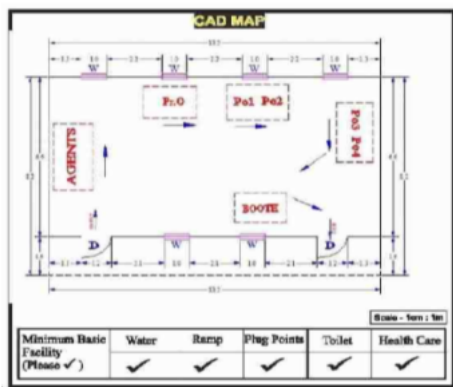

Cad View

Key MAP View