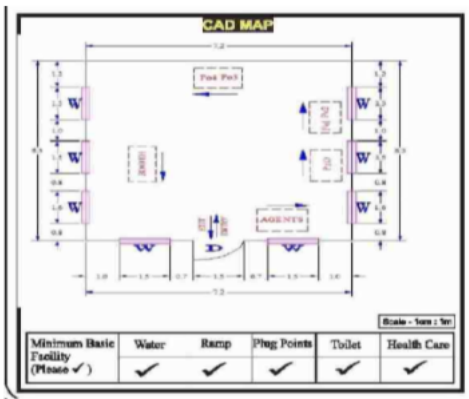

**Google Map View**

**Polling Station Building Front View**

**Polling Station Front View**

**Cad View**

**Key MAP View**

1 பெயர் : பூங்கொடி - கணவர் பெயர்: சங்கர் - வீட்டு எண் : 1 வயது : 35 பாலினம் : பெண்	AUO0793505 Photo is available	2 பெயர் : ஜோதிகா தாயின் பெயர்: கலா வீட்டு எண் : 1/52 வயது : 24 பாலினம் : பெண்	AUO2146959 Photo is available	3 பெயர் : குமார் தந்தையின் பெயர்: முத்துச்சாமி வீட்டு எண் : 1-134 வயது : 38 பாலினம் : ஆண்	AUO1168251 Photo is available
4 பெயர் : கௌசல்யா - கணவர் பெயர்: குணசேகரன் - வீட்டு எண் : 1-159 வயது : 29 பாலினம் : பெண்	AUO1024868 Photo is available	5 பெயர் : மாரிமுத்து தந்தையின் பெயர்: முனியாண்டி வீட்டு எண் : 1-173 வயது : 27 பாலினம் : ஆண்	AUO1970045 Photo is available	6 பெயர் : ஹரிபிரசாத் தந்தையின் பெயர்: பாலகிருஷ்ணன் வீட்டு எண் : 2/12பி வயது : 19 பாலினம் : ஆண்	AUO2230506 Photo is available
7 பெயர் : சுகுமார் சேதுகிருஷ்ணன் இதரர் பெயர்: சேதுகிருஷ்ணன் வீட்டு எண் : 2/18 கிழக்கு வடக்கு தெரு வயது : 39 பாலினம் : ஆண்	AUO2072866 Photo is available	8 பெயர் : மாலதி - கணவர் பெயர்: குமார் - வீட்டு எண் : 2-95 வயது : 33 பாலினம் : பெண்	AUO0793521 Photo is available	9 பெயர் : இளைய ராஜா தந்தையின் பெயர்: மலைராசு வீட்டு எண் : 2-97-1 வயது : 28 பாலினம் : ஆண்	AUO1970144 Photo is available
10 பெயர் : இராஜமூர்த்தி - தந்தையின் பெயர்: சிவசாமி - வீட்டு எண் : 2/102-1 வயது : 47 பாலினம் : ஆண்	AUO0123463 Photo is available	11 பெயர் : பூபதி கணவர் பெயர்: இராஜமூர்த்தி - வீட்டு எண் : 2/102 (1) வயது : 39 பாலினம் : பெண்	AUO0122846 Photo is available	12 பெயர் : கனிப்பிரியா கணவர் பெயர்: பழனிக்குமார் வீட்டு எண் : 2/107 வயது : 26 பாலினம் : பெண்	AUO1120583 Photo is available
13 பெயர் : முத்துமாணிக்கம் தாயின் பெயர்: முனியம்மாள் வீட்டு எண் : 2/107 வயது : 25 பாலினம் : ஆண்	AUO2255651 Photo is available	S 14 பெயர் : விஜி தந்தையின் பெயர்: சேதுபதி வீட்டு எண் : 2-107 வயது : 23 பாலினம் : பெண்	AUO2021145 Photo is available	15 பெயர் : பாலாமணி - கணவர் பெயர்: கோபால் - வீட்டு எண் : 2-109 வயது : 41 பாலினம் : பெண்	AUO0123117 Photo is available
16 பெயர் : சந்தானகுமார் - தந்தையின் பெயர்: ராமகிருஷ்ணன் - வீட்டு எண் : 2-109 வயது : 34 பாலினம் : ஆண்	AUO0613034 Photo is available	17 பெயர் : சங்கர் - தந்தையின் பெயர்: ராமக்கிருஷ்ணன் - வீட்டு எண் : 2-109 வயது : 31 பாலினம் : ஆண்	AUO0693507 Photo is available	18 பெயர் : பாணுப்பிரியா தந்தையின் பெயர்: கோபால் வீட்டு எண் : 2-109 வயது : 23 பாலினம் : பெண்	AUO1970136 Photo is available
19 பெயர் : சந்திரசேகரன் - தந்தையின் பெயர்: இராஜா - வீட்டு எண் : 2-111 வயது : 36 பாலினம் : ஆண்	AUO0122853 Photo is available	20 பெயர் : திவ்யா - தந்தையின் பெயர்: சந்திரசேகரன் - வீட்டு எண் : 2-111 வயது : 32 பாலினம் : பெண்	AUO1024884 Photo is available	21 பெயர் : சூரியபிரபாகரன் - தந்தையின் பெயர்: ராசு - வீட்டு எண் : 2-111 வயது : 30 பாலினம் : ஆண்	AUO0915462 Photo is available
22 பெயர் : சதீஸ்குமார் - தந்தையின் பெயர்: பாலகிருஷ்ணன் - வீட்டு எண் : 2-111B வயது : 29 பாலினம் : ஆண்	AUO1048115 Photo is available	23 பெயர் : மாயகிருஷ்ணன் தந்தையின் பெயர்: கார்மேகம் வீட்டு எண் : 2/112 வயது : 20 பாலினம் : ஆண்	AUO2166007 Photo is available	24 பெயர் : ஆனந்தகிருஷ்ணன் கா தந்தையின் பெயர்: கார்மேகம் வீட்டு எண் : 2/112 வயது : 19 பாலினம் : ஆண்	AUO2253904 Photo is available
25 பெயர் : மகேந்திரன் - தந்தையின் பெயர்: மருதுபாண்டி - வீட்டு எண் : 2-113 வயது : 28 பாலினம் : ஆண்	AUO1024900 Photo is available	26 பெயர் : கோகிலா தந்தையின் பெயர்: அழகர்சாமி வீட்டு எண் : 2/113 வயது : 19 பாலினம் : பெண்	AUO2216075 Photo is available	27 பெயர் : கனி குமார் - தந்தையின் பெயர்: பாண்டி - வீட்டு எண் : 2-114 வயது : 31 பாலினம் : ஆண்	AUO0721324 Photo is available
28 பெயர் : அஜீத்குமார் தந்தையின் பெயர்: பாண்டி வீட்டு எண் : 2-114 வயது : 25 பாலினம் : ஆண்	AUO1168244 Photo is available	29 பெயர் : ராமர்கண்ணன் - தந்தையின் பெயர்: செல்வராஜ் - வீட்டு எண் : 2-116 வயது : 31 பாலினம் : ஆண்	AUO0719971 Photo is available	30 பெயர் : ரம்யா கணவர் பெயர்: ராமர்கண்ணன் வீட்டு எண் : 2-116 வயது : 27 பாலினம் : பெண்	AUO1970078 Photo is available