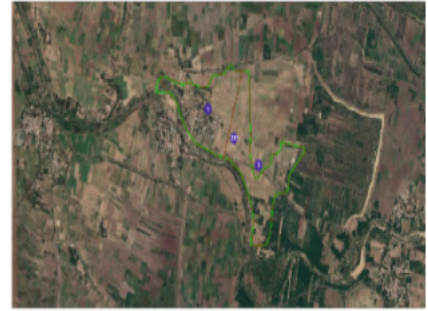

Google Map View