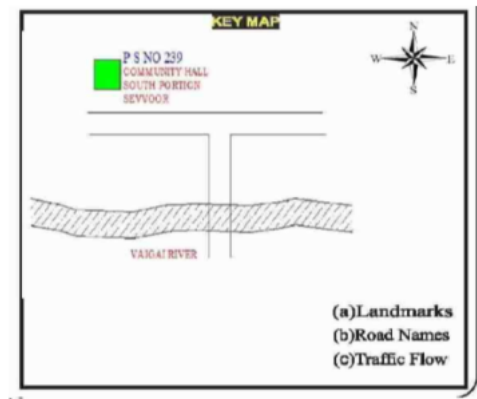

Key MAP View