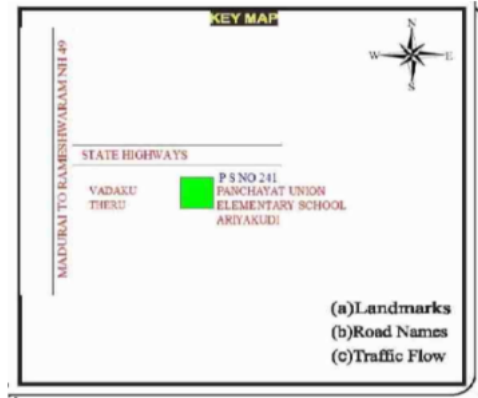

Key MAP View