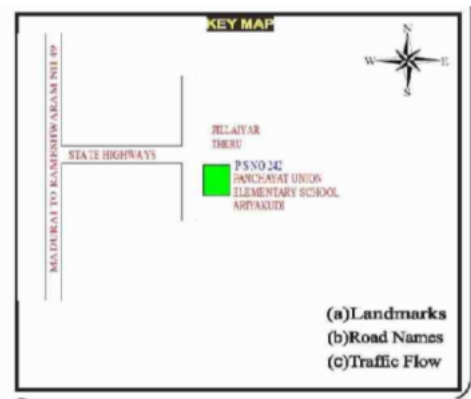

Key MAP View