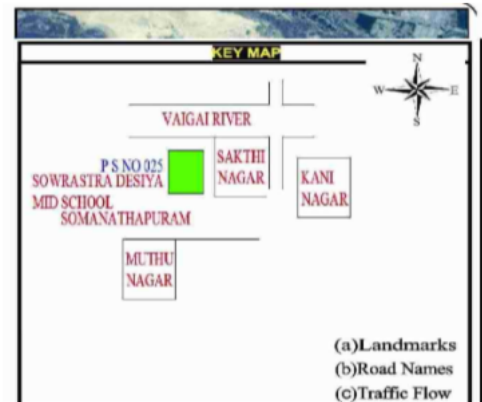

Key MAP View