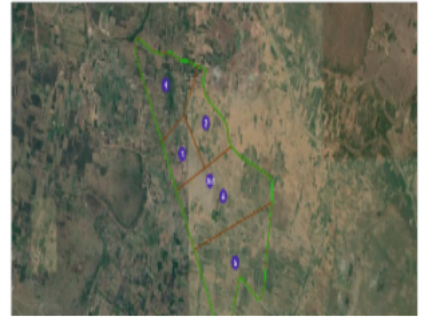

### 3. வாக்குச் சாவடியின் விவரங்கள்

<b>வாக்குச் சாவடியின் எண் மற்றும் பெயர் :</b> 269 - ஊராட்சி ஒன்றிய தொடக்கப்பள்ளி, புதியகட்டிடம், மேற்குப்பக்கம், வடக்கு வைரவனேந்தல்  <b>வாக்குச் சாவடியின் முகவரி :</b> ஊராட்சி ஒன்றிய தொடக்கப்பள்ளி, புதியகட்டிடம், மேற்குப்பக்கம், வடக்கு வைரவனேந்தல்	<b>வாக்குச் சாவடியின் வகைப்பாடு (ஆண்/பெண்/பொது)</b>  <b>துணை வாக்குச் சாவடிகளின் எண்ணிக்கை :</b>	<b>பொது</b>  0
---	--	----------------------

### 4. வாக்காளர்களின் எண்ணிக்கை

தொடங்கும் வரிசை எண்	முடியும் வரிசை எண்.	நிகர வாக்காளர்களின் எண்ணிக்கை			
		ஆண்	பெண்	மூன்றாம் பாலினம்	மொத்தம்
1	1007	497	510	0	1007

கையொப்பம்

Nazri Naksha

Google Map View

Polling Station Building Front View