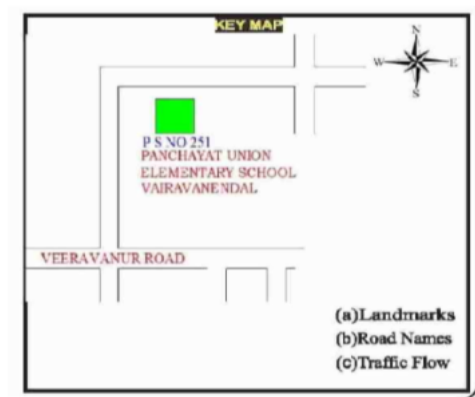

Key MAP View