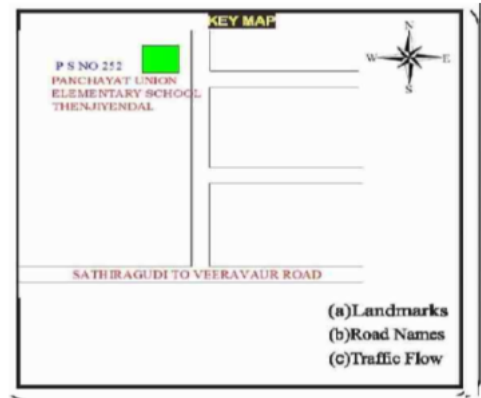

Key MAP View