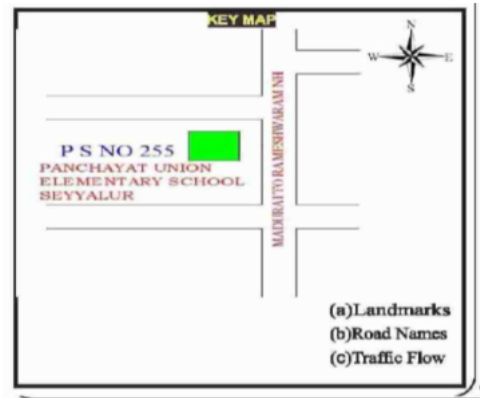

Key MAP View