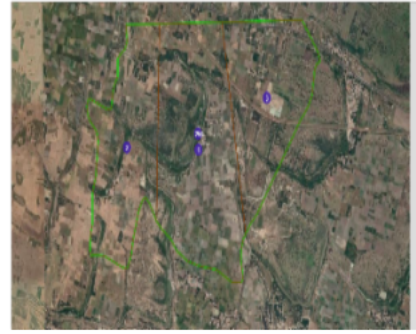

### 3. வாக்குச் சாவடியின் விவரங்கள்

வாக்குச் சாவடியின் எண் மற்றும் பெயர் : 274 - ஊராட்சி ஒன்றிய தொடக்கப்பள்ளி, தெற்குப்பகுதி, ஆணைகுடி வாக்குச் சாவடியின் முகவரி : ஊராட்சி ஒன்றிய தொடக்கப்பள்ளி, தெற்குப்பகுதி, ஆணைகுடி	வாக்குச் சாவடியின் வகைப்பாடு (ஆண்/பெண்/பொது)	பொது  0
துணை வாக்குச் சாவடிகளின் எண்ணிக்கை :		0

### 4. வாக்காளர்களின் எண்ணிக்கை

தொடங்கும் வரிசை எண்	முடியும் வரிசை எண்.	நிகர வாக்காளர்களின் எண்ணிக்கை			
		ஆண்	பெண்	மூன்றாம் பாலினம்	மொத்தம்
1	449	224	225	0	449

கையொப்பம்

Nazri Naksha

Google Map View

Polling Station Building Front View