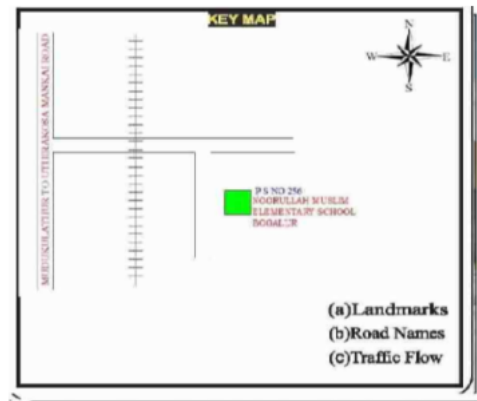

Key MAP View