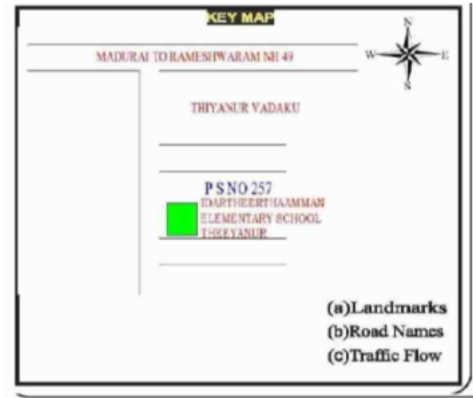

Google Map View

Polling Station Building Front View

Polling Station Front View

Cad View

Key MAP View

1	AUO1678556	பெயர் : பானுமதி - கணவர் பெயர்: வீரபாண்டி - வீட்டு எண் : 1-3A வயது : 53 பாலினம் : பெண்	Photo is available	2	AUO0989657	பெயர் : பழனிபாரதி - தந்தையின் பெயர்: வீரபாண்டி - வீட்டு எண் : 1-3A வயது : 28 பாலினம் : ஆண்	Photo is available	3	AUO1190180	பெயர் : மணி பாரதி தந்தையின் பெயர்: வீரபாண்டி வீட்டு எண் : 1-3A வயது : 25 பாலினம் : ஆண்	Photo is available
4	AUO0319558	பெயர் : சேகர் - தந்தையின் பெயர்: அழகு - வீட்டு எண் : 1-4A வயது : 48 பாலினம் : ஆண்	Photo is available	5	KHH1328699	பெயர் : கோமலா - கணவர் பெயர்: சந்திரசேகர் - வீட்டு எண் : 1-6 வயது : 45 பாலினம் : பெண்	Photo is available	6	AUO2153302	பெயர் : கௌசல்யா கணவர் பெயர்: சந்தோஷ் குமார் வீட்டு எண் : 1/6 வயது : 27 பாலினம் : பெண்	Photo is available
7	KHH1821917	பெயர் : ஆறுமுகம் - தந்தையின் பெயர்: அழகுக்கோனார் - வீட்டு எண் : 1-9 வயது : 60 பாலினம் : ஆண்	Photo is available	8	AUO0321893	பெயர் : பாலமுருகன் - தந்தையின் பெயர்: கருப்பையா - வீட்டு எண் : 1-9 வயது : 34 பாலினம் : ஆண்	Photo is available	9	AUO0511238	பெயர் : பிரபாகரன் - தந்தையின் பெயர்: பாலகிருஷ்ணன் - வீட்டு எண் : 1-10 வயது : 34 பாலினம் : ஆண்	Photo is available
10	AUO1026285	பெயர் : பிரவீணா - கணவர் பெயர்: பாலகிருஷ்ணன் - வீட்டு எண் : 1-10 வயது : 28 பாலினம் : பெண்	Photo is available	11	AUO1223502	பெயர் : இலக்கியா தந்தையின் பெயர்: ராமலிங்கம் வீட்டு எண் : 1-10 வயது : 26 பாலினம் : பெண்	Photo is available	12	AUO0512228	பெயர் : ஜெயலட்சுமி - தந்தையின் பெயர்: கருப்பையா - வீட்டு எண் : 1-11 வயது : 35 பாலினம் : பெண்	Photo is available
13	AUO0512186	பெயர் : வெங்கடேஷ் - தந்தையின் பெயர்: கோபால் - வீட்டு எண் : 1-11 வயது : 34 பாலினம் : ஆண்	Photo is available	14	AUO0696179	பெயர் : தனலெட்சுமி - தந்தையின் பெயர்: கருப்பையா - வீட்டு எண் : 1-11 வயது : 32 பாலினம் : பெண்	Photo is available	15	AUO0917468	பெயர் : ராமாயி - கணவர் பெயர்: கருப்பையா - வீட்டு எண் : 1-13 வயது : 46 பாலினம் : பெண்	Photo is available
16	AUO0917492	பெயர் : செளந்தர்யா - தந்தையின் பெயர்: சேகர் - வீட்டு எண் : 1-14A வயது : 29 பாலினம் : பெண்	Photo is available	17	AUO0129551	பெயர் : சிங்காரவேலு - தந்தையின் பெயர்: கருப்பையா - வீட்டு எண் : 1-15 வயது : 37 பாலினம் : ஆண்	Photo is available	18	AUO1026277	பெயர் : கனகா - கணவர் பெயர்: வெங்கடமுருகன் - வீட்டு எண் : 1-15 வயது : 32 பாலினம் : பெண்	Photo is available
19	AUO2224236	பெயர் : ஜீவன் ராம் தந்தையின் பெயர்: முருகேசன் வீட்டு எண் : 1/17 வயது : 21 பாலினம் : ஆண்	Photo is available	20	KHH1083641	பெயர் : கருப்பையா - தந்தையின் பெயர்: சண்முகம் - வீட்டு எண் : 1-19 வயது : 80 பாலினம் : ஆண்	Photo is available	21	AUO0989590	பெயர் : செளந்தர்யா - கணவர் பெயர்: சண்முகராஜ் - வீட்டு எண் : 1-19 வயது : 30 பாலினம் : பெண்	Photo is available
22	AUO2096246	பெயர் : பாலசௌமியா தாயின் பெயர்: வாசுதேவன் வீட்டு எண் : 1/19ஏட வயது : 25 பாலினம் : பெண்	Photo is available	23	AUO0868901	பெயர் : நாகராஜ் - தந்தையின் பெயர்: கூரிக் கிழவன் - வீட்டு எண் : 1-20 வயது : 54 பாலினம் : ஆண்	Photo is available	24	AUO1223460	பெயர் : அபிநயா தந்தையின் பெயர்: முத்துபாண்டி வீட்டு எண் : 1-20 வயது : 28 பாலினம் : பெண்	Photo is available
25	AUO1973700	பெயர் : சரவணக்குமார் தந்தையின் பெயர்: நாகராஜ் வீட்டு எண் : 1-20 வயது : 23 பாலினம் : ஆண்	Photo is available	26	AUO0618215	பெயர் : சரக்குமார் - தந்தையின் பெயர்: கருணாநிதி - வீட்டு எண் : 1-21 வயது : 32 பாலினம் : ஆண்	Photo is available	27	AUO0511220	பெயர் : சோபனா - கணவர் பெயர்: சிவக்குமார் - வீட்டு எண் : 1-22 வயது : 33 பாலினம் : பெண்	Photo is available
28	AUO2103125	பெயர் : சதீஸ் சே தந்தையின் பெயர்: சேகர் வீட்டு எண் : 1/25 வயது : 23 பாலினம் : ஆண்	Photo is available	29	AUO0989665	பெயர் : சரண் சிங் - தந்தையின் பெயர்: பெரியசாமி - வீட்டு எண் : 1-27 வயது : 28 பாலினம் : ஆண்	Photo is available	30	AUO2021327	பெயர் : செ மணி பாரதி தந்தையின் பெயர்: செல்வராஜ் வீட்டு எண் : 1/29 வயது : 26 பாலினம் : ஆண்	Photo is available