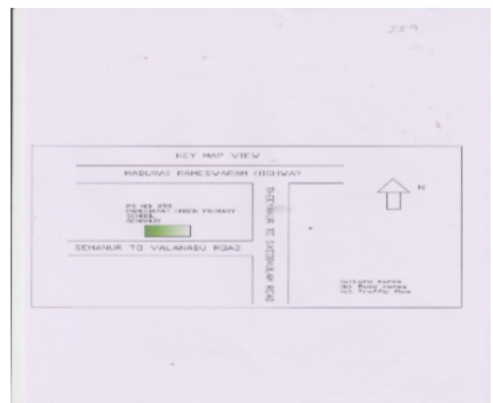

Key MAP View