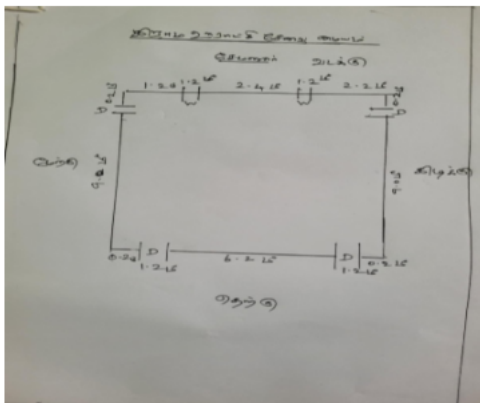

Google Map View

Polling Station Building Front View

Polling Station Front View

Cad View

Key MAP View

1	AUO1026459	பெயர் : மஞ்சளா - தந்தையின் பெயர்: மருதுபாண்டி - வீட்டு எண் : 1 வயது : 28 பாலினம் : பெண்	Photo is available	2	AUO2230084	பெயர் : தங்கமாரி கணவர் பெயர்: பாரதி வீட்டு எண் : 1/42 வயது : 23 பாலினம் : பெண்	Photo is available	3	AUO2221224	பெயர் : செல்வராணி கணவர் பெயர்: சாத்தையா வீட்டு எண் : 1/49 வயது : 43 பாலினம் : பெண்	Photo is available
4	AUO0918003	பெயர் : மாரிமுத்து - தந்தையின் பெயர்: கார்மேகம் - வீட்டு எண் : 1-96A வயது : 30 பாலினம் : ஆண்	Photo is available	5	KHH1451194	பெயர் : அர்ச்சுணன் - தந்தையின் பெயர்: கருப்பையா - வீட்டு எண் : 1-103 வயது : 50 பாலினம் : ஆண்	Photo is available	6	AUO0309674	பெயர் : குருவையா தந்தையின் பெயர்: செல்லக்கண்ணு - வீட்டு எண் : 1-103A2 வயது : 42 பாலினம் : ஆண்	Photo is available
7	AUO2096568	பெயர் : மதுபூர் தந்தையின் பெயர்: பாண்டி வீட்டு எண் : 1/103 டி வயது : 21 பாலினம் : பெண்	Photo is available	8	AUO2235422	பெயர் : ஹரீஸ் தந்தையின் பெயர்: பாண்டி வீட்டு எண் : 1/103D வயது : 19 பாலினம் : ஆண்	Photo is available	9	KHH1443423	பெயர் : இராமலெட்சுமி - கணவர் பெயர்: பாண்டி - வீட்டு எண் : 1-103-D வயது : 46 பாலினம் : பெண்	Photo is available
10	AUO0801811	பெயர் : பாண்டி - தந்தையின் பெயர்: துரைராஜ் - வீட்டு எண் : 1-103-D வயது : 43 பாலினம் : ஆண்	Photo is available	11	AUO0801803	பெயர் : நாகராஜ் - தந்தையின் பெயர்: துரைராஜ் - வீட்டு எண் : 1-103-D வயது : 42 பாலினம் : ஆண்	Photo is available	12	AUO0869339	பெயர் : சித்திரவள்ளி - தந்தையின் பெயர்: வெள்ளிமுத்தன் - வீட்டு எண் : 1-103-F வயது : 32 பாலினம் : பெண்	Photo is available
13	AUO2132538	பெயர் : விஜயலெட்சுமி தந்தையின் பெயர்: அர்ஜுனன் வீட்டு எண் : 1/103ஹெச் வயது : 20 பாலினம் : பெண்	Photo is available	14	AUO0618447	பெயர் : கோசீலன் - தந்தையின் பெயர்: பூங்காவனம் - வீட்டு எண் : 1-115A வயது : 36 பாலினம் : ஆண்	Photo is available	15	AUO0618371	பெயர் : மகேந்திரன் - தந்தையின் பெயர்: கருப்பையா - வீட்டு எண் : 1-130 வயது : 38 பாலினம் : ஆண்	Photo is available
16	AUO0618462	பெயர் : மீனாள் - தந்தையின் பெயர்: சந்திரன் - வீட்டு எண் : 1-150 வயது : 39 பாலினம் : பெண்	Photo is available	17	KHH1283118	பெயர் : வசந்தா - கணவர் பெயர்: நாகராஜன் - வீட்டு எண் : 1-168 வயது : 68 பாலினம் : பெண்	Photo is available	18	AUO0309781	பெயர் : தர்மராஜ் - தந்தையின் பெயர்: செல்லக்கண்ணு - வீட்டு எண் : 2-155 வயது : 40 பாலினம் : ஆண்	Photo is available
19	AUO1926294	பெயர் : கலைச்செல்வி கணவர் பெயர்: குருவையா வீட்டு எண் : 2/155 வயது : 38 பாலினம் : பெண்	Photo is available	20	AUO1026467	பெயர் : முகனா - தந்தையின் பெயர்: கருப்பையா - வீட்டு எண் : 2-157 வயது : 28 பாலினம் : பெண்	Photo is available	21	AUO1170893	பெயர் : முகனேஸ்வரி தந்தையின் பெயர்: கருப்பையா வீட்டு எண் : 2-157 வயது : 25 பாலினம் : பெண்	Photo is available
22	AUO1170877	பெயர் : அமுதா தந்தையின் பெயர்: கார்மேகம் வீட்டு எண் : 2-159 வயது : 26 பாலினம் : பெண்	Photo is available	23	AUO1973965	பெயர் : கண்ணன் தந்தையின் பெயர்: நாகசாமி வீட்டு எண் : 2-165 வயது : 23 பாலினம் : ஆண்	Photo is available	24	AUO2194405	பெயர் : கபில் நாகசாமி தந்தையின் பெயர்: நாகசாமி வீட்டு எண் : 2/165 வயது : 20 பாலினம் : ஆண்	Photo is available
25	AUO1170810	பெயர் : மாணிக்கம் தந்தையின் பெயர்: ஆறுமுகம் வீட்டு எண் : 2-182 வயது : 25 பாலினம் : ஆண்	Photo is available	26	AUO2143048	பெயர் : முனிஸ்வரன் தந்தையின் பெயர்: ஆறுமுகம் வீட்டு எண் : 2/182 வயது : 21 பாலினம் : ஆண்	Photo is available	27	KHH1451228	பெயர் : குளா கருணாகரன் - தந்தையின் பெயர்: முனியசாமி - வீட்டு எண் : 3-13 வயது : 47 பாலினம் : ஆண்	Photo is available
28	AUO0309849	பெயர் : லெட்சுமி கணவர் பெயர்: முனியசாமி - வீட்டு எண் : 3-164A வயது : 40 பாலினம் : பெண்	Photo is available	29	AUO0618389	பெயர் : கீதா - தந்தையின் பெயர்: கருப்பையா - வீட்டு எண் : 5-130 வயது : 35 பாலினம் : பெண்	Photo is available	30	AUO0389718	பெயர் : கௌரி - கணவர் பெயர்: நாகராஜன் - வீட்டு எண் : 57 வயது : 44 பாலினம் : பெண்	Photo is available