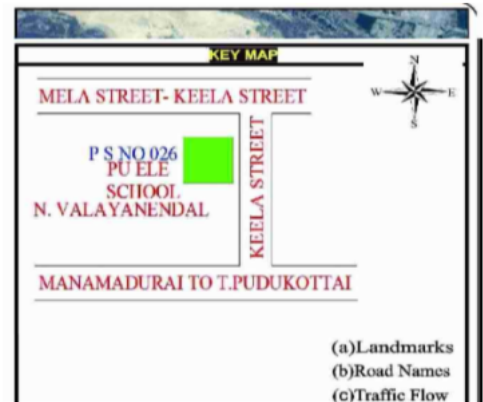

Key MAP View