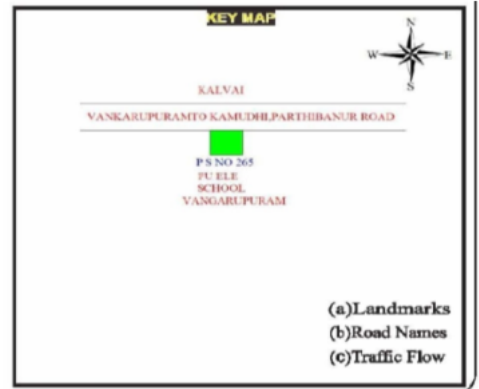

கையொப்பம்

Nazri Naksha

Google Map View

Polling Station Building Front View

Polling Station Front View

Cad View

Key MAP View

சட்டமன்றத் தொகுதியின் எண் மற்றும் பெயர் : 209-பரமக்குடி
பிரிவு எண் மற்றும் பெயர் 1-வங்காருபுரம்(வ.கி) மற்றும் (ஊ), மேற்கு தெரு (வார்டு 1)