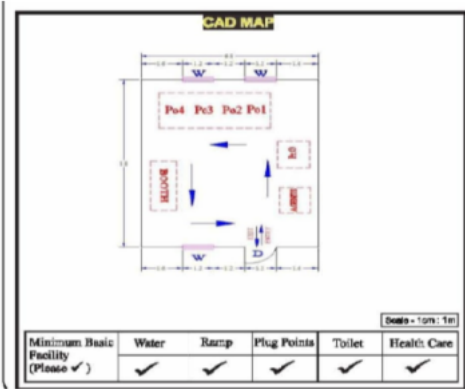

கையொப்பம்

Nazri Naksha

Google Map View

Polling Station Building Front View

Polling Station Front View

Cad View

Key MAP View

சட்டமன்றத் தொகுதியின் எண் மற்றும் பெயர் : 209-பரமக்குடி
பிரிவு எண் மற்றும் பெயர் 1-வங்காருபுரம்(வ.கி) மற்றும் (ஊ), மேற்கு தெரு (வார்டு 1)