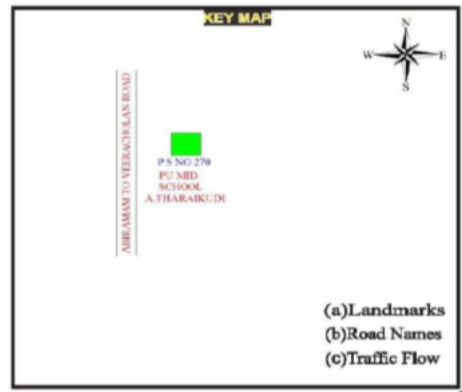

Key MAP View