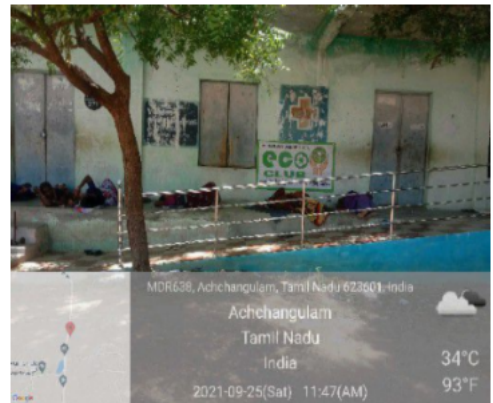

வாக்காளர் பதிவு அலுவலரின்
கையொப்பம்

Nazri Naksha

Google Map View

Polling Station Building Front View

Polling Station Front View

Cad View

Key MAP View

1	AUO1711381	பெயர் : இராமன் - தந்தையின் பெயர்: கருப்பன் - வீட்டு எண் : 1 வயது : 76 பாலினம் : ஆண்	Photo is available	2	AUO1711399	பெயர் : சரஸ்வதி - கணவர் பெயர்: இராமன் - வீட்டு எண் : 1 வயது : 61 பாலினம் : பெண்	Photo is available	3	AUO0134395	பெயர் : சத்தியபாமா - கணவர் பெயர்: கருப்பையா - வீட்டு எண் : 1-13 வயது : 35 பாலினம் : பெண்	Photo is available
4	AUO1035948	பெயர் : கிருஷ்ணவேணி - தந்தையின் பெயர்: இராமன் - வீட்டு எண் : 2-1 வயது : 34 பாலினம் : பெண்	Photo is available	5	AUO1172642	பெயர் : அஞ்சலா தேவி தந்தையின் பெயர்: ராமன் வீட்டு எண் : 2/1 வயது : 26 பாலினம் : பெண்	Photo is available	6	AUO2136752	பெயர் : இலக்கியா தந்தையின் பெயர்: ராமன் வீட்டு எண் : 2/1 வயது : 21 பாலினம் : பெண்	Photo is available
7	AUO1217553	பெயர் : ராமதாஸ் தந்தையின் பெயர்: மாரி வீட்டு எண் : 2/2 வயது : 25 பாலினம் : ஆண்	Photo is available	8	AUO1910074	பெயர் : பவித்ரா தந்தையின் பெயர்: ரவிச்சந்தரன் வீட்டு எண் : 2/4 ஏ வயது : 24 பாலினம் : பெண்	Photo is available	9	AUO0699934	பெயர் : பசுபதி - கணவர் பெயர்: முத்துராமலிங்கம் - வீட்டு எண் : 2-14 வயது : 33 பாலினம் : பெண்	Photo is available
10	AUO0949438	பெயர் : பாண்டி - தந்தையின் பெயர்: சுப்பிரமணி - வீட்டு எண் : 2-19 வயது : 29 பாலினம் : ஆண்	Photo is available	11	AUO0392639	பெயர் : சுரேந்திரன் - தந்தையின் பெயர்: தனாவதி - வீட்டு எண் : 2-22 வயது : 42 பாலினம் : ஆண்	Photo is available	12	AUO0871525	பெயர் : செந்தில்முருகன் - தந்தையின் பெயர்: கருப்பையா - வீட்டு எண் : 2-24 வயது : 30 பாலினம் : ஆண்	Photo is available
# 13	AUO1172725	பெயர் : மீனா கணவர் பெயர்: கனகராஜ் நா வீட்டு எண் : 2/24எம் வயது : 28 பாலினம் : பெண்	Photo is available	14	AUO0806810	பெயர் : பகவதி - தந்தையின் பெயர்: மேலி - வீட்டு எண் : 2-31 வயது : 41 பாலினம் : பெண்	Photo is available	15	AUO0134387	பெயர் : போதும் பெண்ணு - கணவர் பெயர்: கிருஷ்ணமூர்த்தி - வீட்டு எண் : 2-31 வயது : 37 பாலினம் : பெண்	Photo is available
16	AUO1998335	பெயர் : பவானி தந்தையின் பெயர்: நரசிங்கம் வீட்டு எண் : 2/37 வயது : 24 பாலினம் : பெண்	Photo is available	17	AUO1078666	பெயர் : சந்தோஷ்குமார் - தந்தையின் பெயர்: சுப்பிரமணியன் - வீட்டு எண் : 2-52 வயது : 27 பாலினம் : ஆண்	Photo is available	18	AUO0134262	பெயர் : சேதுராமன் - தந்தையின் பெயர்: சொக்கன் - வீட்டு எண் : 2-57 வயது : 42 பாலினம் : ஆண்	Photo is available
19	AUO0871459	பெயர் : இந்துமதி - தந்தையின் பெயர்: ஜெயராமன் - வீட்டு எண் : 2-60 வயது : 32 பாலினம் : ஆண்	Photo is available	20	AUO0721092	பெயர் : சாந்தி - தந்தையின் பெயர்: நரசிங்கம் - வீட்டு எண் : 2-75 வயது : 41 பாலினம் : பெண்	Photo is available	21	AUO0699926	பெயர் : செல்லமீனாள் - கணவர் பெயர்: அய்யனார் வீட்டு எண் : 2-109 வயது : 32 பாலினம் : பெண்	Photo is available
22	JKS0885996	பெயர் : பஞ்சவர்ணம் - கணவர் பெயர்: சித்ரவேலு - வீட்டு எண் : 3 வயது : 61 பாலினம் : பெண்	Photo is available	23	AUO1711407	பெயர் : ரவிச்சந்திரன் - தந்தையின் பெயர்: சித்ரவேலு - வீட்டு எண் : 3 வயது : 49 பாலினம் : ஆண்	Photo is available	24	JKS1401025	பெயர் : ஜெகதீஸ்வரி - கணவர் பெயர்: ரவிச்சந்திரன் - வீட்டு எண் : 3 வயது : 43 பாலினம் : பெண்	Photo is available
25	AUO1172717	பெயர் : பாலமுருகன் தந்தையின் பெயர்: சர்க்கரை வீட்டு எண் : 3/1 வயது : 26 பாலினம் : ஆண்	Photo is available	26	AUO0871475	பெயர் : சுகன்யா - தந்தையின் பெயர்: மலைச்சாமி - வீட்டு எண் : 3-2 வயது : 32 பாலினம் : பெண்	Photo is available	27	AUO0871483	பெயர் : பால்செல்வம் - தந்தையின் பெயர்: மலைச்சாமி - வீட்டு எண் : 3-2 வயது : 32 பாலினம் : ஆண்	Photo is available
28	AUO0392944	பெயர் : பஞ்சவர்ணம் - கணவர் பெயர்: கருப்பையா - வீட்டு எண் : 3-3 வயது : 58 பாலினம் : பெண்	Photo is available	29	AUO2165009	பெயர் : பவித்ரன் தந்தையின் பெயர்: ரவிசந்தரன் வீட்டு எண் : 3/3 வயது : 20 பாலினம் : ஆண்	Photo is available	30	AUO2136257	பெயர் : முத்துப்பாண்டி தந்தையின் பெயர்: ராமன் வீட்டு எண் : 3/8 வயது : 24 பாலினம் : ஆண்	Photo is available