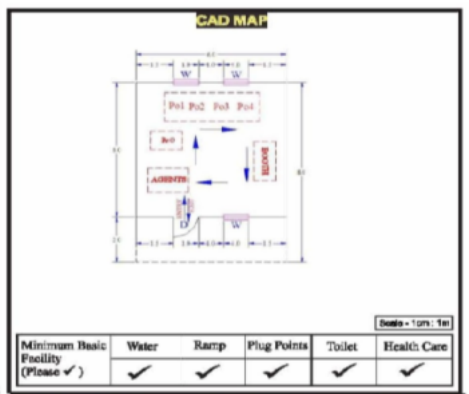

வாக்காளர் பதிவு அலுவலரின்
கையொப்பம்

Nazri Naksha

Google Map View

Polling Station Building Front View

Polling Station Front View

Cad View

Key MAP View

1	AUO1711381	பெயர் : இராமன் - தந்தையின் பெயர்: கருப்பன் - வீட்டு எண் : 1 வயது : 76 பாலினம் : ஆண்	Photo is available	2	AUO1711399	பெயர் : சரஸ்வதி - கணவர் பெயர்: இராமன் - வீட்டு எண் : 1 வயது : 61 பாலினம் : பெண்	Photo is available	3	AUO0134395	பெயர் : சத்தியபாமா - கணவர் பெயர்: கருப்பையா - வீட்டு எண் : 1-13 வயது : 35 பாலினம் : பெண்	Photo is available
4	AUO1035948	பெயர் : கிருஷ்ணவேணி - தந்தையின் பெயர்: இராமன் - வீட்டு எண் : 2-1 வயது : 34 பாலினம் : பெண்	Photo is available	5	AUO1172642	பெயர் : அஞ்சலா தேவி தந்தையின் பெயர்: ராமன் வீட்டு எண் : 2/1 வயது : 26 பாலினம் : பெண்	Photo is available	6	AUO2136752	பெயர் : இலக்கியா தந்தையின் பெயர்: ராமன் வீட்டு எண் : 2/1 வயது : 21 பாலினம் : பெண்	Photo is available
7	AUO1217553	பெயர் : ராமதாஸ் தந்தையின் பெயர்: மாரி வீட்டு எண் : 2/2 வயது : 25 பாலினம் : ஆண்	Photo is available	8	AUO1910074	பெயர் : பவித்ரா தந்தையின் பெயர்: ரவிச்சந்தரன் வீட்டு எண் : 2/4 ஏ வயது : 24 பாலினம் : பெண்	Photo is available	9	AUO0699934	பெயர் : பசுபதி - கணவர் பெயர்: முத்துராமலிங்கம் - வீட்டு எண் : 2-14 வயது : 33 பாலினம் : பெண்	Photo is available
10	AUO0949438	பெயர் : பாண்டி - தந்தையின் பெயர்: சுப்பிரமணி - வீட்டு எண் : 2-19 வயது : 29 பாலினம் : ஆண்	Photo is available	11	AUO0392639	பெயர் : சுரேந்திரன் - தந்தையின் பெயர்: தனாவதி - வீட்டு எண் : 2-22 வயது : 42 பாலினம் : ஆண்	Photo is available	12	AUO0871525	பெயர் : செந்தில்முருகன் - தந்தையின் பெயர்: கருப்பையா - வீட்டு எண் : 2-24 வயது : 30 பாலினம் : ஆண்	Photo is available
# 13	AUO1172725	பெயர் : மீனா கணவர் பெயர்: கனகராஜ் நா வீட்டு எண் : 2/24எம் வயது : 28 பாலினம் : பெண்	Photo is available	14	AUO0806810	பெயர் : பகவதி - தந்தையின் பெயர்: மேலி - வீட்டு எண் : 2-31 வயது : 41 பாலினம் : பெண்	Photo is available	15	AUO0134387	பெயர் : போதும் பெண்ணு - கணவர் பெயர்: கிருஷ்ணமூர்த்தி - வீட்டு எண் : 2-31 வயது : 37 பாலினம் : பெண்	Photo is available
16	AUO1998335	பெயர் : பவானி தந்தையின் பெயர்: நரசிங்கம் வீட்டு எண் : 2/37 வயது : 24 பாலினம் : பெண்	Photo is available	17	AUO1078666	பெயர் : சந்தோஷ்குமார் - தந்தையின் பெயர்: சுப்பிரமணியன் - வீட்டு எண் : 2-52 வயது : 27 பாலினம் : ஆண்	Photo is available	18	AUO0134262	பெயர் : சேதுராமன் - தந்தையின் பெயர்: சொக்கன் - வீட்டு எண் : 2-57 வயது : 42 பாலினம் : ஆண்	Photo is available
19	AUO0871459	பெயர் : இந்துமதி - தந்தையின் பெயர்: ஜெயராமன் - வீட்டு எண் : 2-60 வயது : 32 பாலினம் : ஆண்	Photo is available	20	AUO0721092	பெயர் : சாந்தி - தந்தையின் பெயர்: நரசிங்கம் - வீட்டு எண் : 2-75 வயது : 41 பாலினம் : பெண்	Photo is available	21	AUO0699926	பெயர் : செல்லமீனாள் - கணவர் பெயர்: அய்யனார் வீட்டு எண் : 2-109 வயது : 32 பாலினம் : பெண்	Photo is available
22	JKS0885996	பெயர் : பஞ்சவர்ணம் - கணவர் பெயர்: சித்ரவேலு - வீட்டு எண் : 3 வயது : 61 பாலினம் : பெண்	Photo is available	23	AUO1711407	பெயர் : ரவிச்சந்திரன் - தந்தையின் பெயர்: சித்ரவேலு - வீட்டு எண் : 3 வயது : 49 பாலினம் : ஆண்	Photo is available	24	JKS1401025	பெயர் : ஜெகதீஸ்வரி - கணவர் பெயர்: ரவிச்சந்திரன் - வீட்டு எண் : 3 வயது : 43 பாலினம் : பெண்	Photo is available
25	AUO1172717	பெயர் : பாலமுருகன் தந்தையின் பெயர்: சர்க்கரை வீட்டு எண் : 3/1 வயது : 26 பாலினம் : ஆண்	Photo is available	26	AUO0871475	பெயர் : சுகன்யா - தந்தையின் பெயர்: மலைச்சாமி - வீட்டு எண் : 3-2 வயது : 32 பாலினம் : பெண்	Photo is available	27	AUO0871483	பெயர் : பால்செல்வம் - தந்தையின் பெயர்: மலைச்சாமி - வீட்டு எண் : 3-2 வயது : 32 பாலினம் : ஆண்	Photo is available
28	AUO0392944	பெயர் : பஞ்சவர்ணம் - கணவர் பெயர்: கருப்பையா - வீட்டு எண் : 3-3 வயது : 58 பாலினம் : பெண்	Photo is available	29	AUO2165009	பெயர் : பவித்ரன் தந்தையின் பெயர்: ரவிசந்தரன் வீட்டு எண் : 3/3 வயது : 20 பாலினம் : ஆண்	Photo is available	30	AUO2136257	பெயர் : முத்துப்பாண்டி தந்தையின் பெயர்: ராமன் வீட்டு எண் : 3/8 வயது : 24 பாலினம் : ஆண்	Photo is available